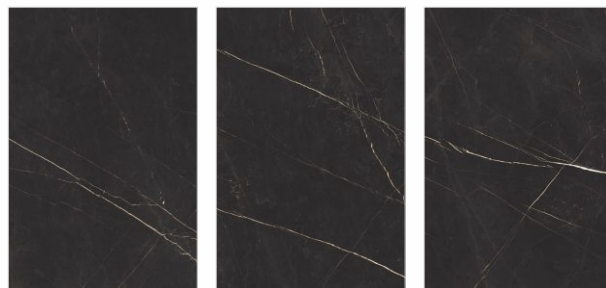

FLOORS

Preview : Mako Black
Size : 120x180cm
Finish : High Gloss

Porcelain Slabs

Bluezone Vitrified

MAKO BLACK

120x 240cm **120x 180cm** **120x 120cm** **80x 160cm**

Random **3**
Thickness **9mm**
Finish **High Gloss**