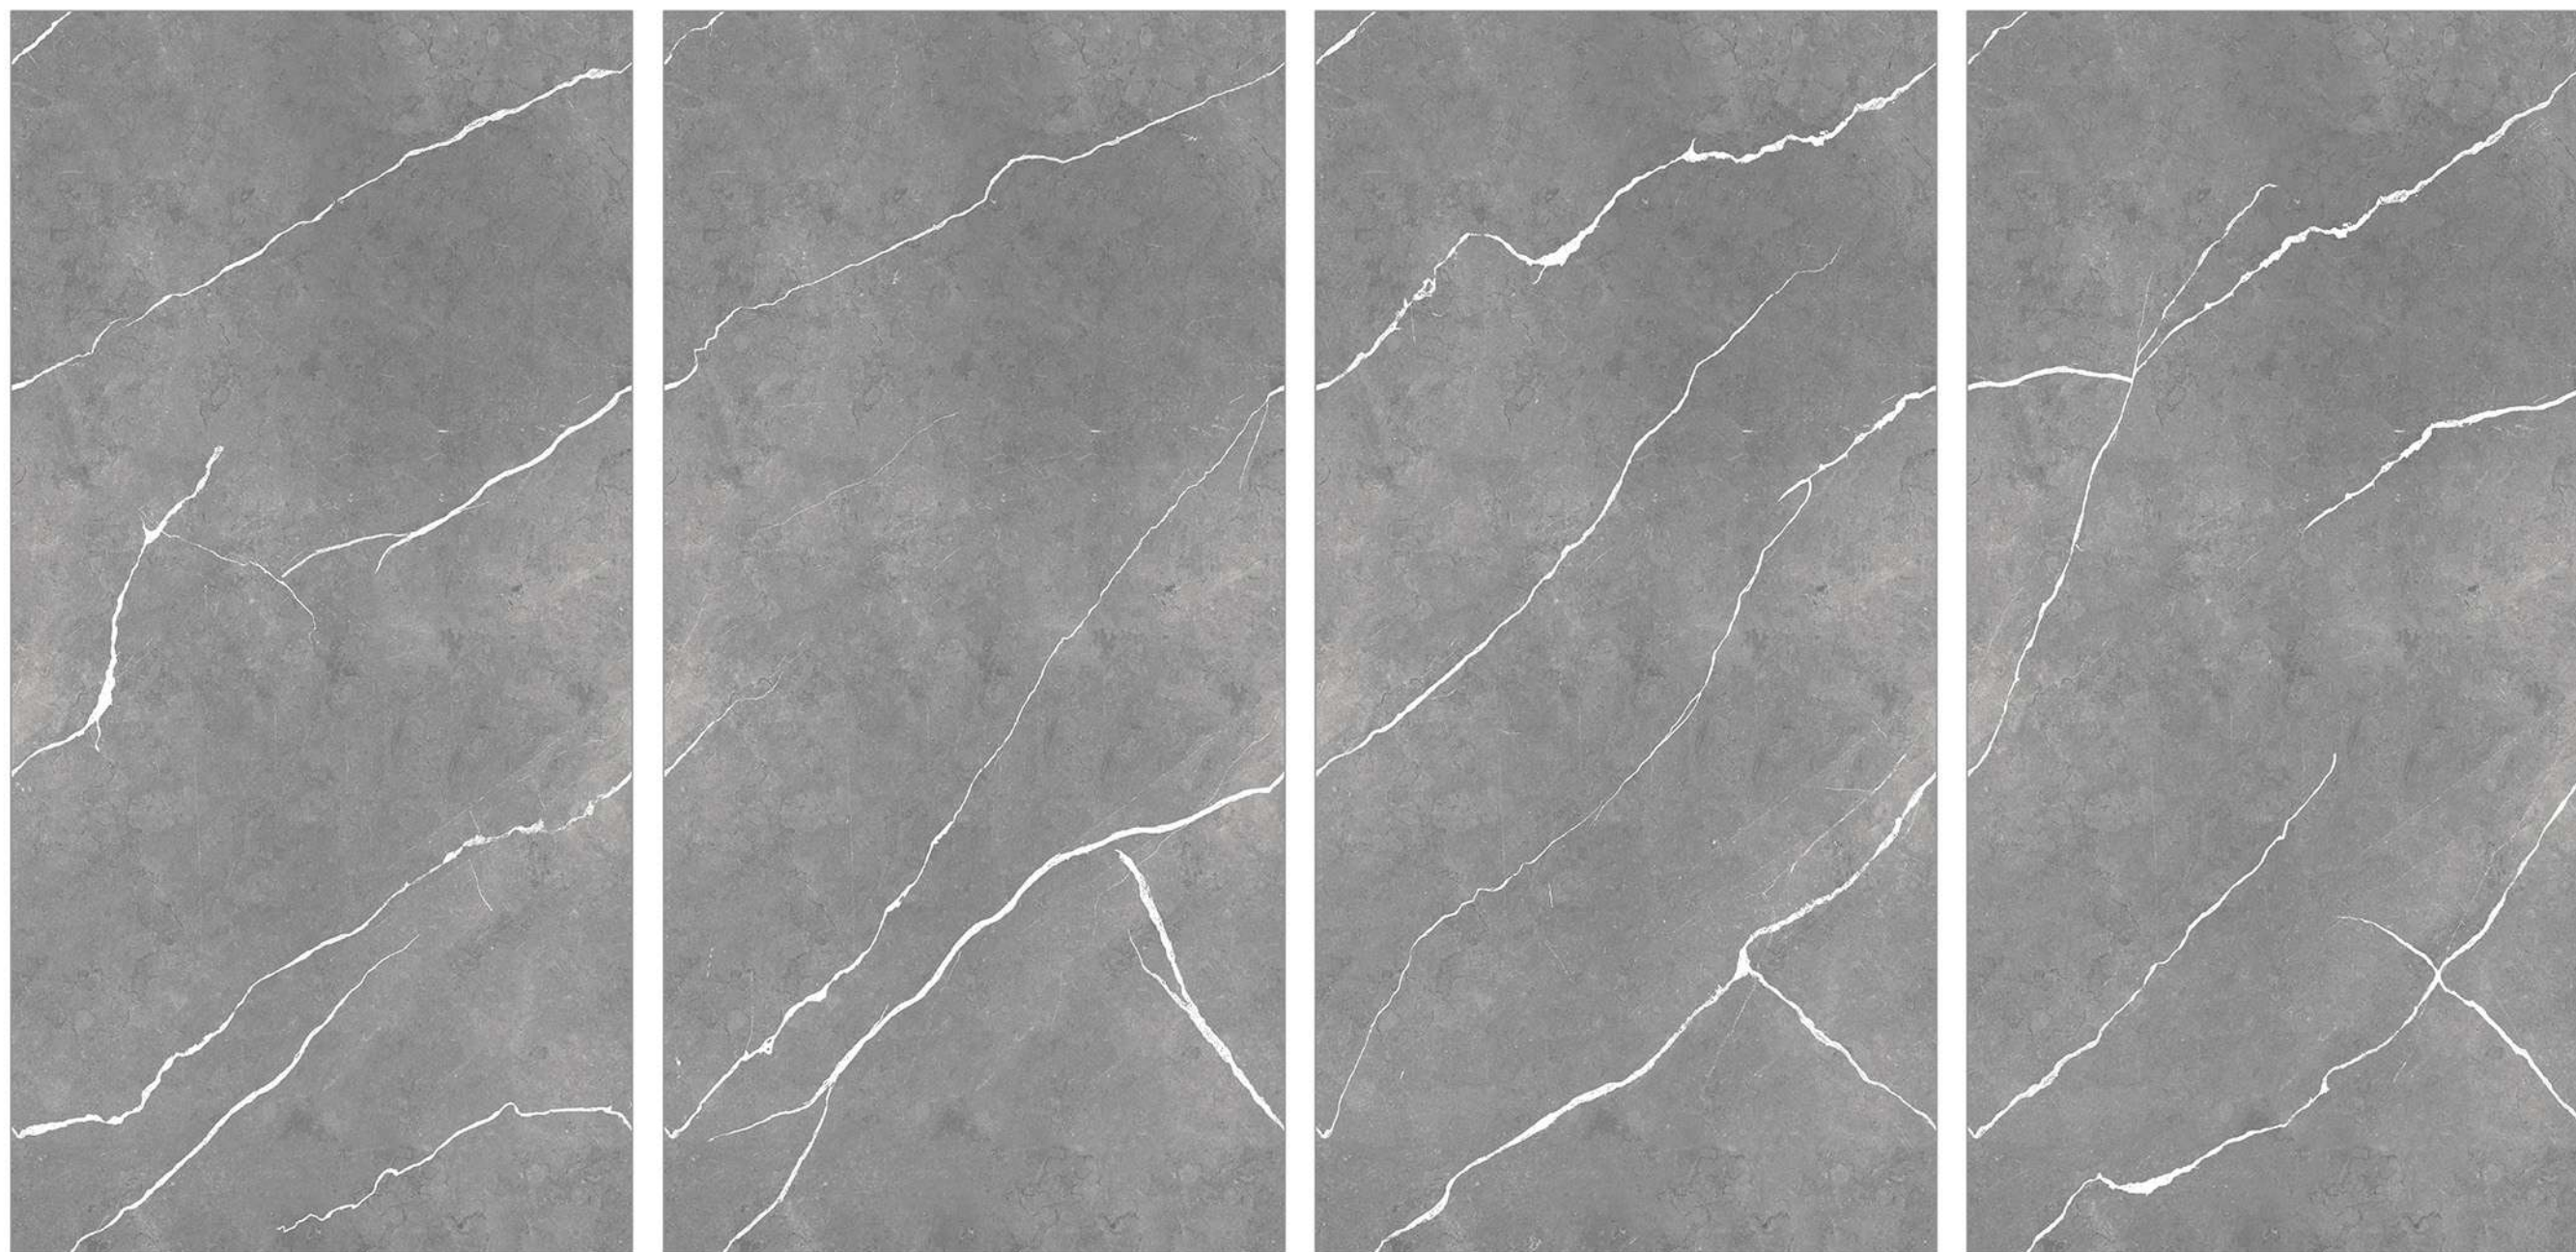

Size
600x
1200 mm

Finish
Glossy

Randoms
4