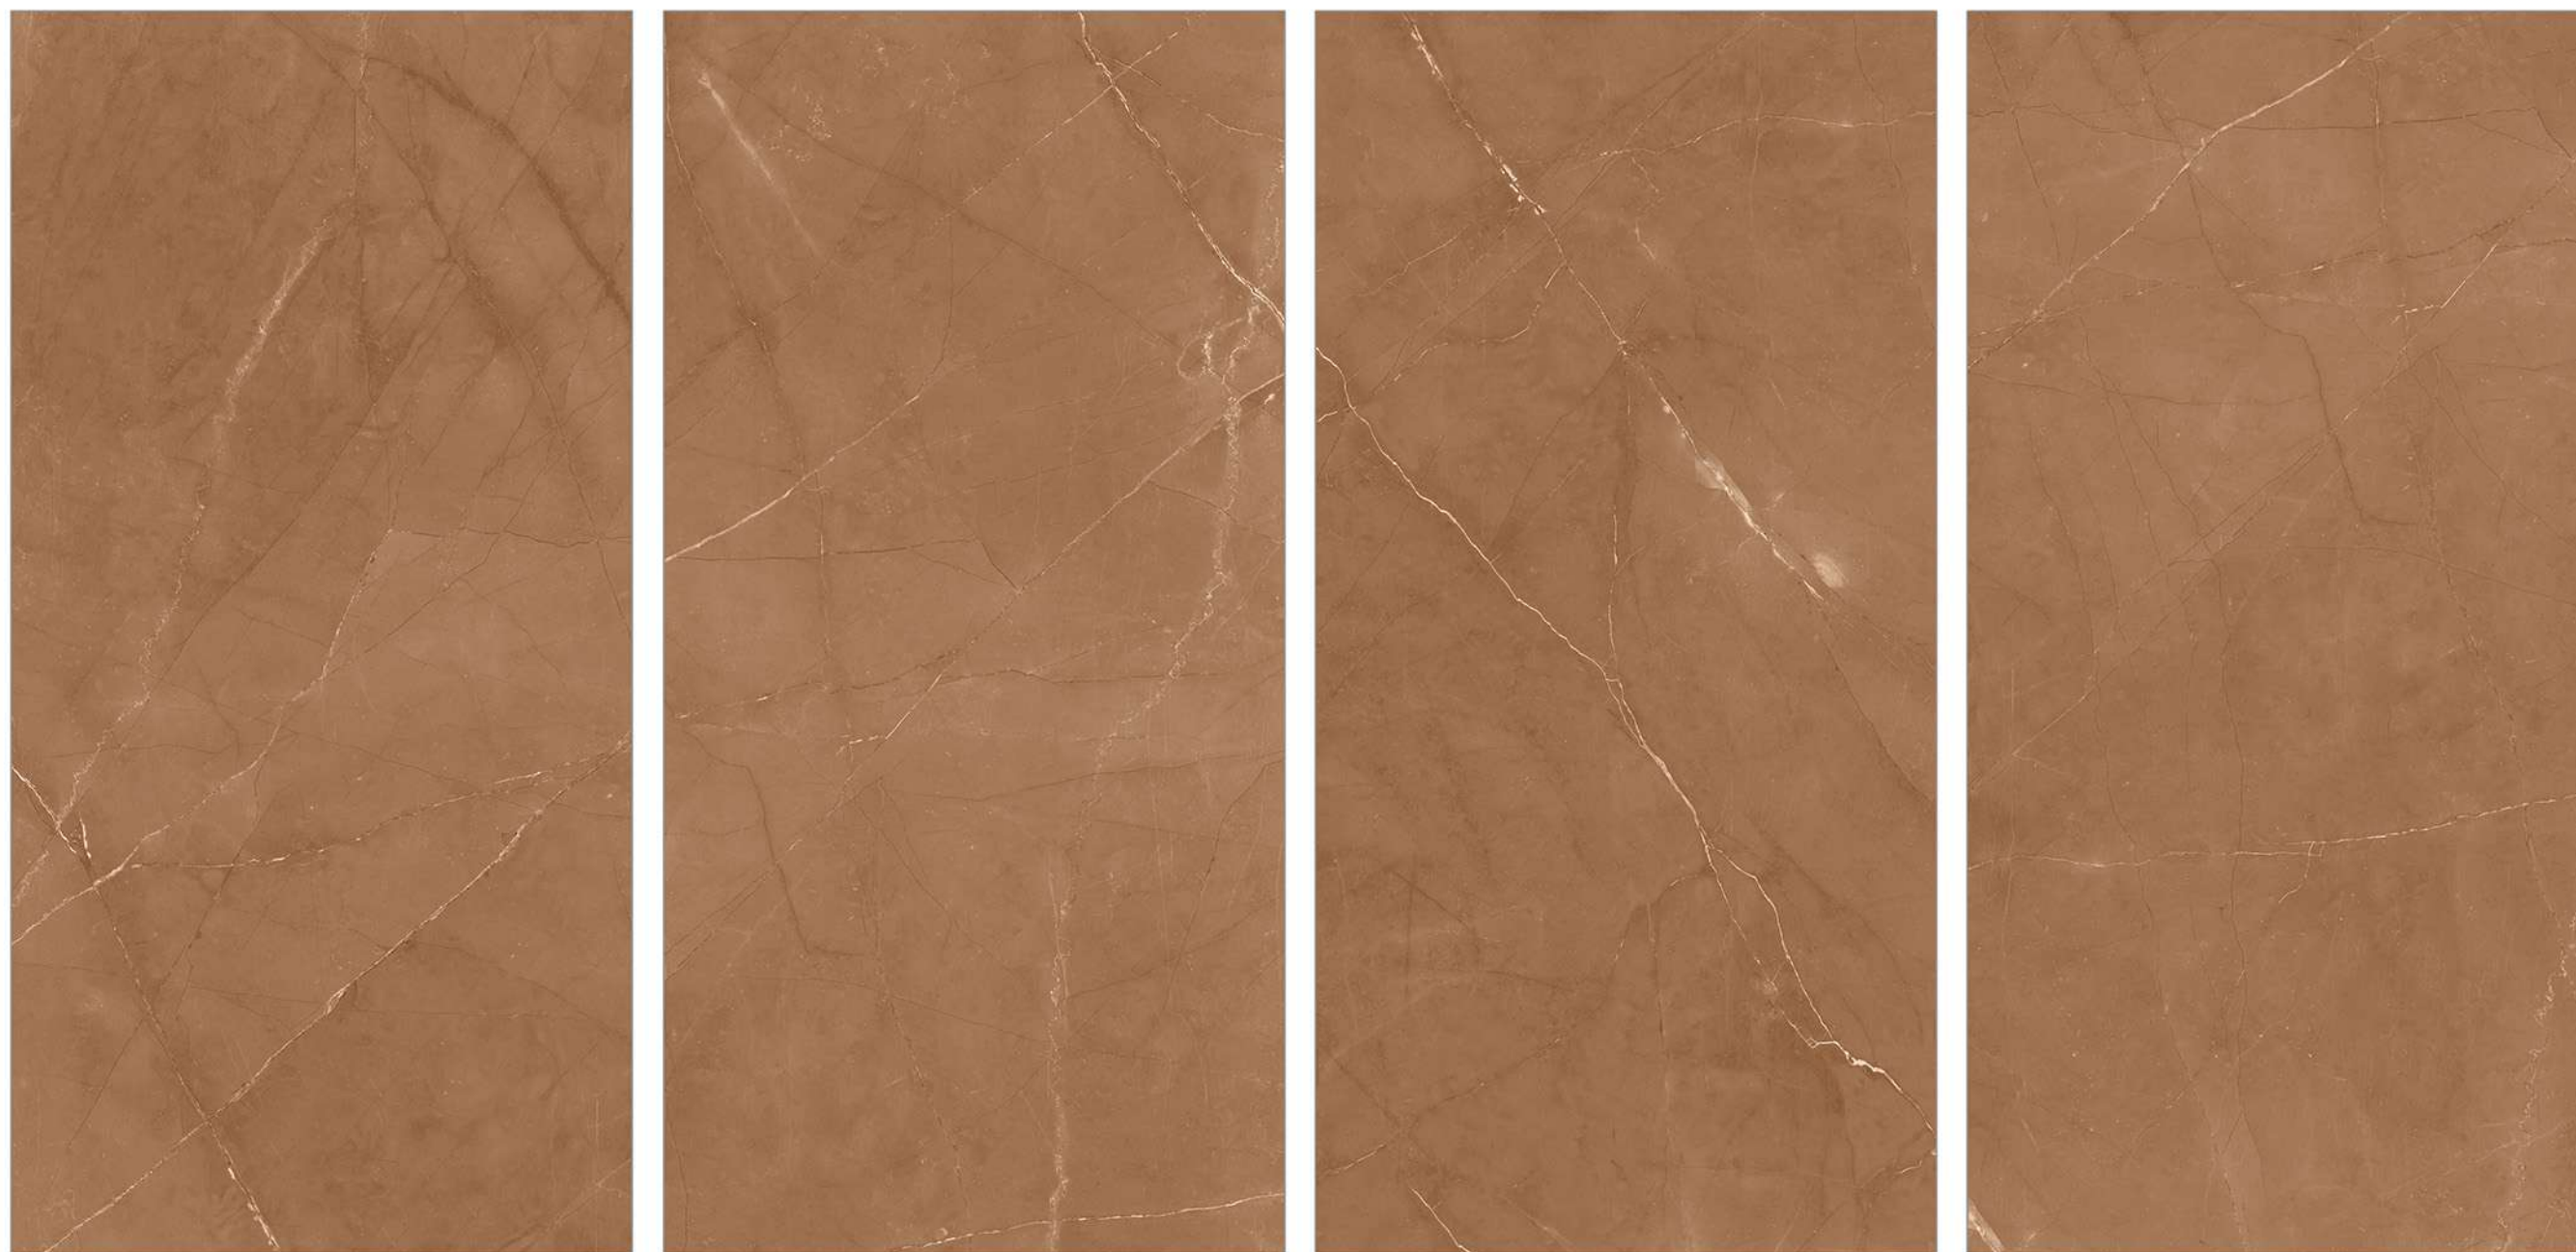

Size
600x
1200 mm

Finish
Glossy

Randoms
4