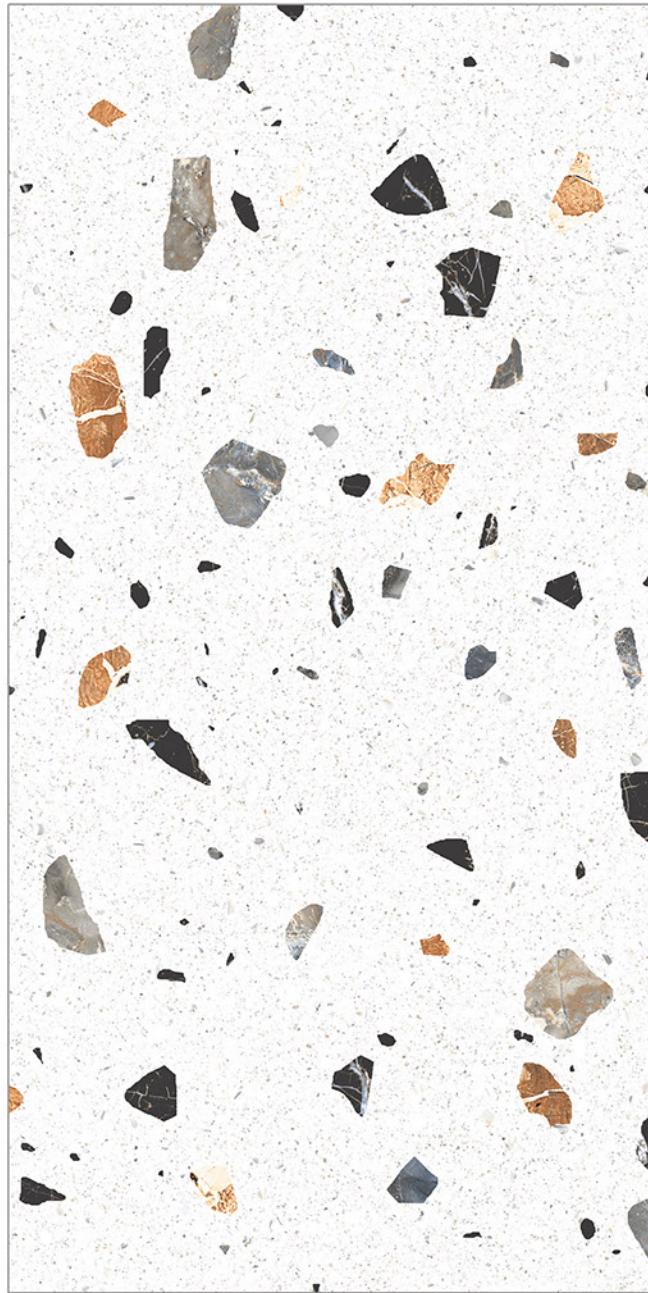

Size
600x
1200 mm

Finish
Glossy

Randoms
4