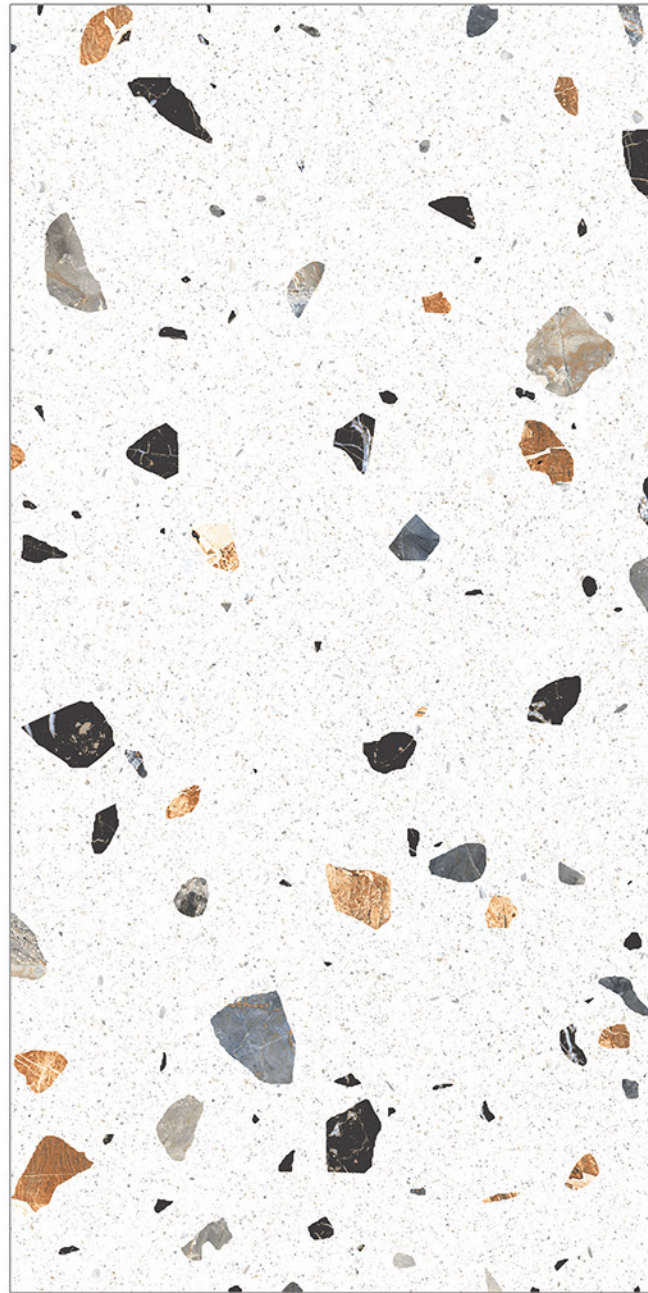

Size
600x
1200 mm

Finish
Glossy

Randoms
4