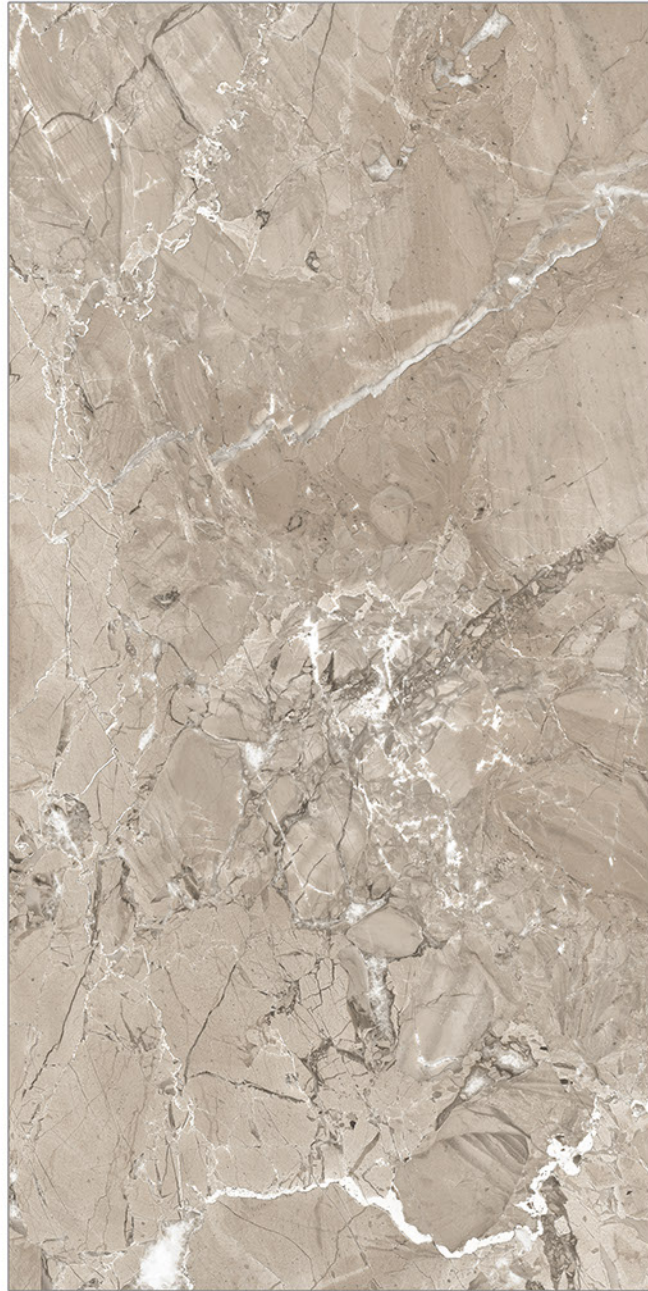

**600x  
1200 mm**

**GLAZED  
VITRIFIED  
TILES**

**TUSCAN LIGHT**

**TUSCAN  
LIGHT**

**Size**  
**600x**  
**1200 mm**

**Finish**  
**Glossy**

**Randoms**  
**6**

**Size**  
**600x**  
**1200 mm**