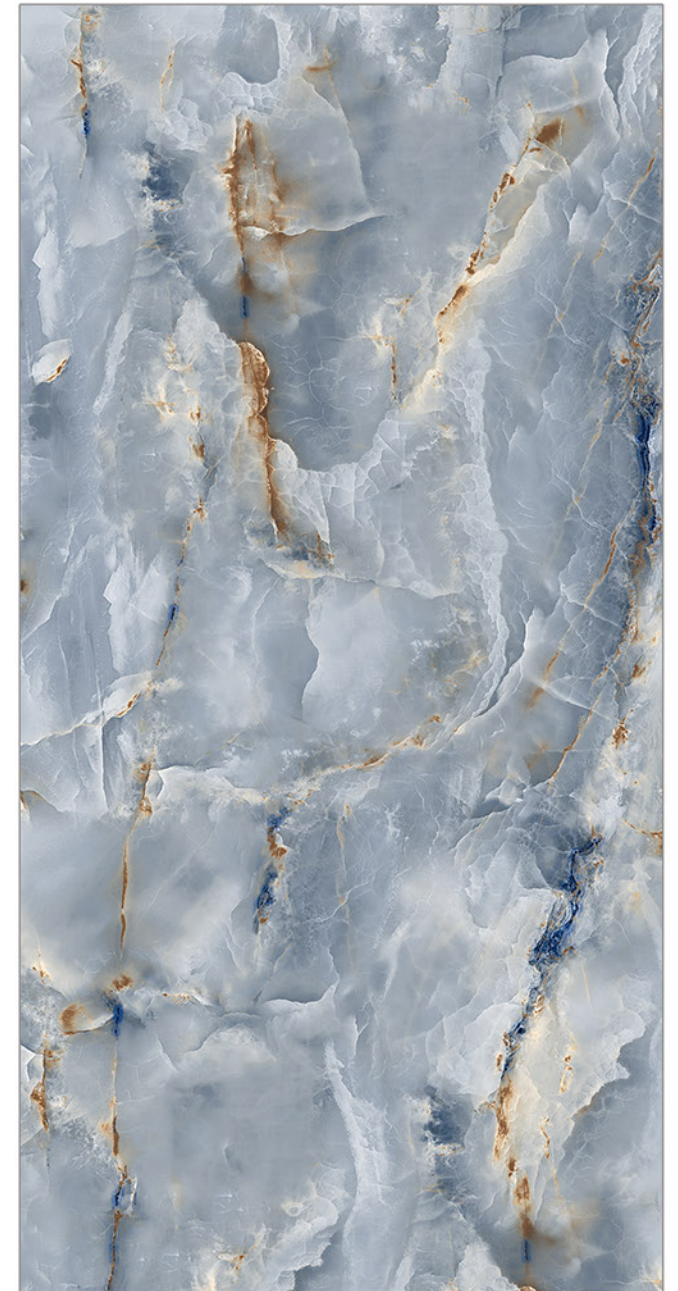

GLAZED  
VITRIFIED  
TILES

LIFARM BROWN

**Size**  
**600x**  
**1200 mm**

**Finish**  
**High Glossy**

**Randoms**  
**4**

**Size**  
**600x**  
**1200 mm**

**Finish**  
**High Glossy**

**Randoms**  
**4**