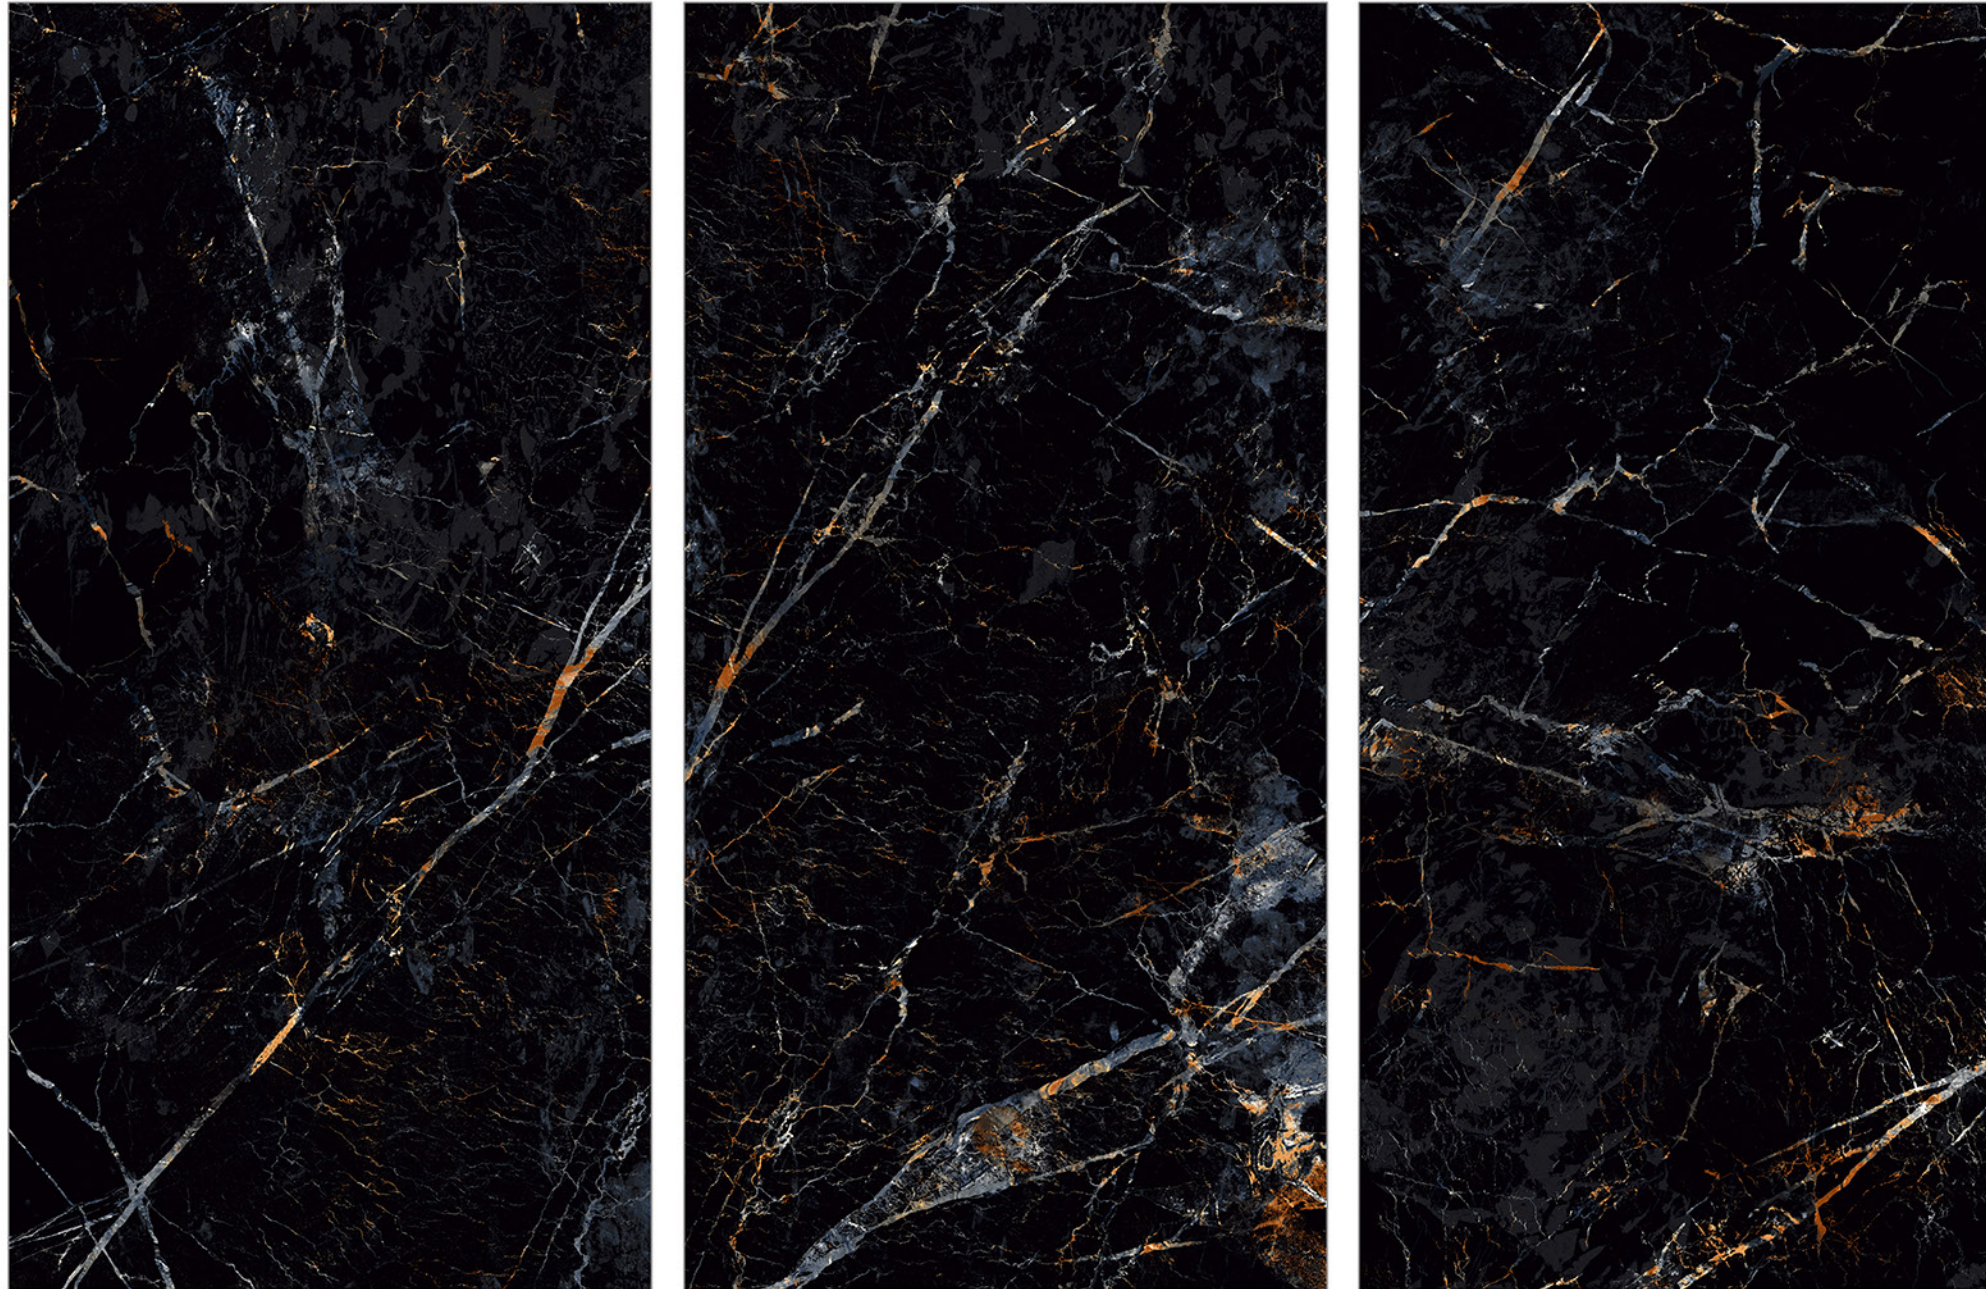

BLACK WONDER

**Size**  
**600x**  
**1200 mm**

**Finish**  
**High Glossy**

**Randoms**  
**3**

600x  
1200 mm

GLAZED  
VITRIFIED  
TILES

BOCOTE BROWN

**BOCOTE BROWN**