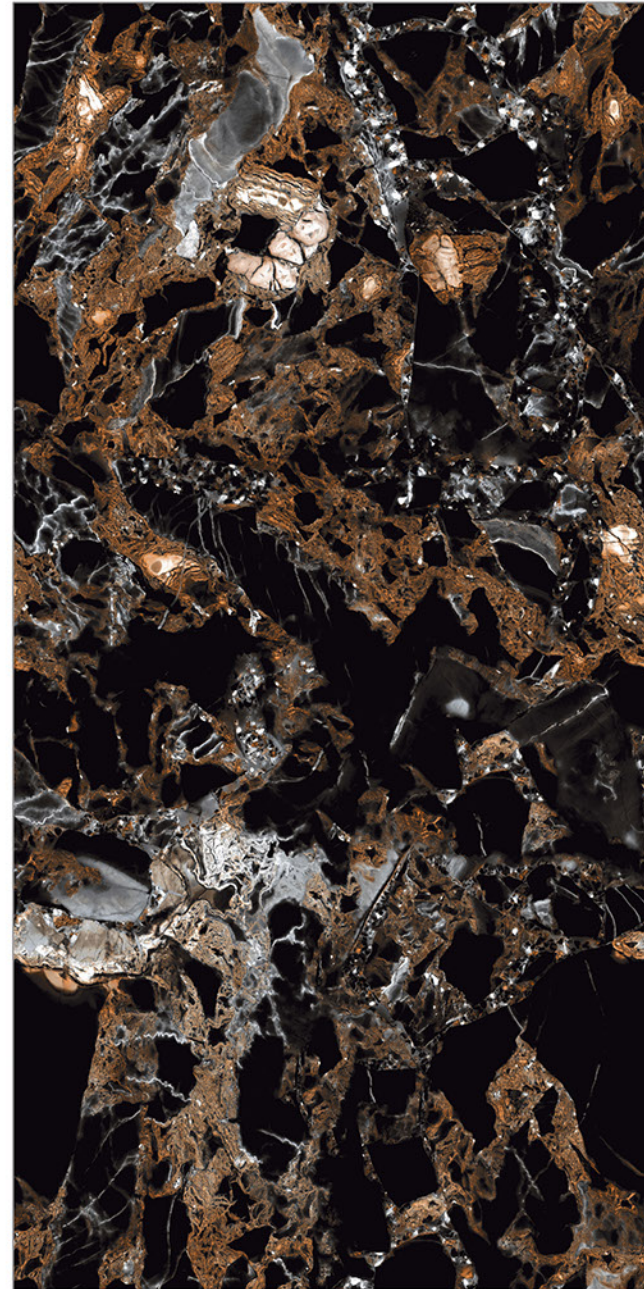

**Finish**  
**High Glossy**

**Randoms**  
**7**

600x  
1200 mm

GLAZED  
VITRIFIED  
TILES

BLACK EMPRO

**Size**  
**600x**  
**1200 mm**

**Finish**  
**High Glossy**

**Randoms**  
**4**