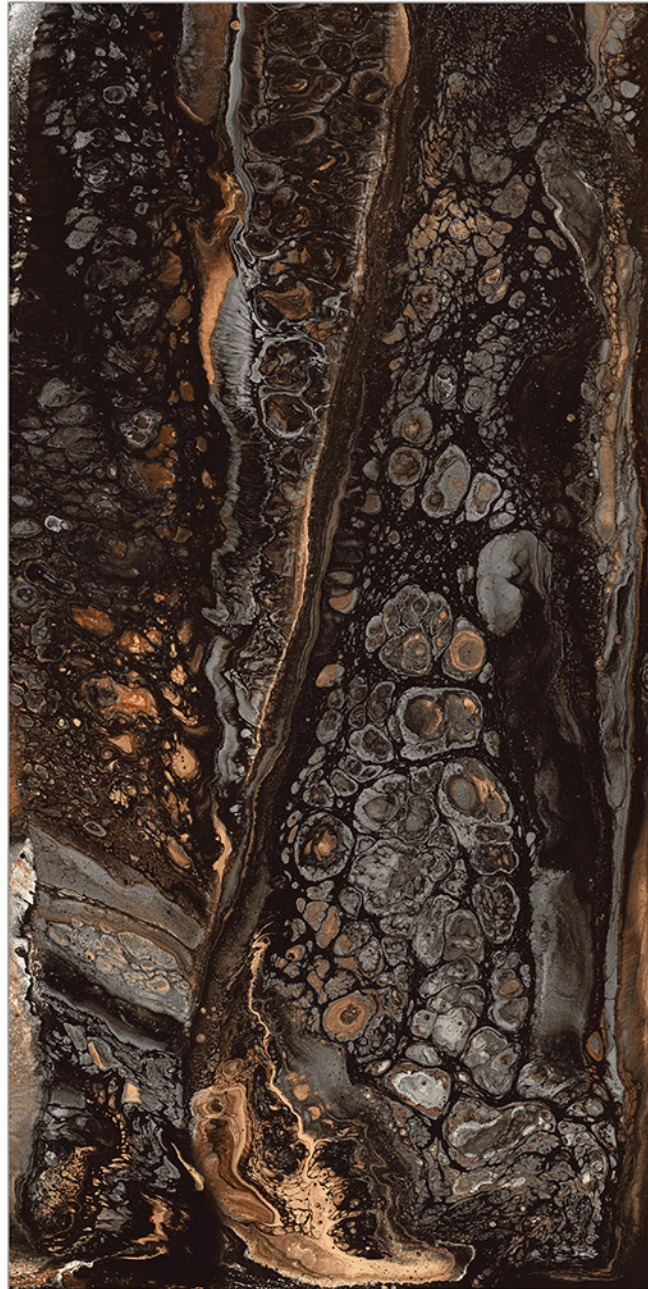

**Randoms**  
**3**

**Size**  
**600x**  
**1200 mm**

**Finish**  
**High Glossy**

**Randoms**  
**3**

**Size**  
**600x**  
**1200 mm**

**Finish**  
**High Glossy**

**Randoms**  
**4**

600x  
1200 mm

GLAZED  
VITRIFIED  
TILES

LIFARM BROWN

**Size**  
**600x**  
**1200 mm**

**Finish**  
**High Glossy**

**Randoms**  
**4**

**Size**  
**600x**  
**1200 mm**

**Finish**  
**High Glossy**

**Randoms**  
**4**