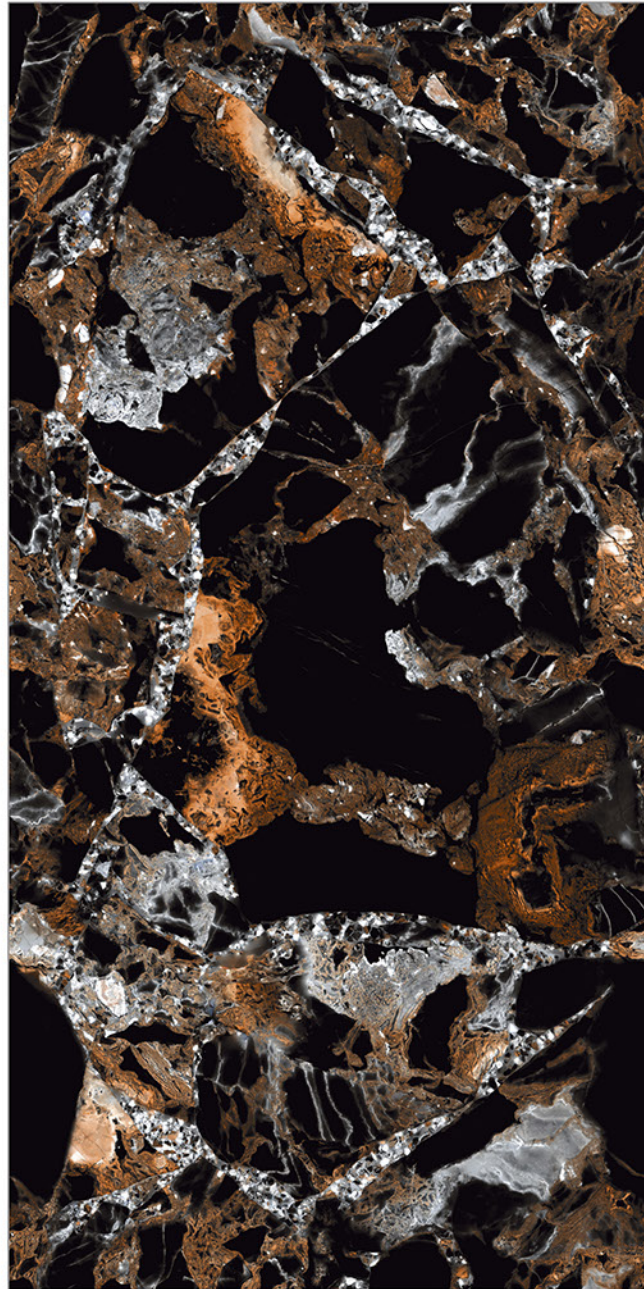

**Finish**  
**High Glossy**

**Randoms**  
**7**

600x  
1200 mm

GLAZED  
VITRIFIED  
TILES

BLACK EMPRO

**Size**  
**600x**  
**1200 mm**

**Finish**  
**High Glossy**

**Randoms**  
**4**