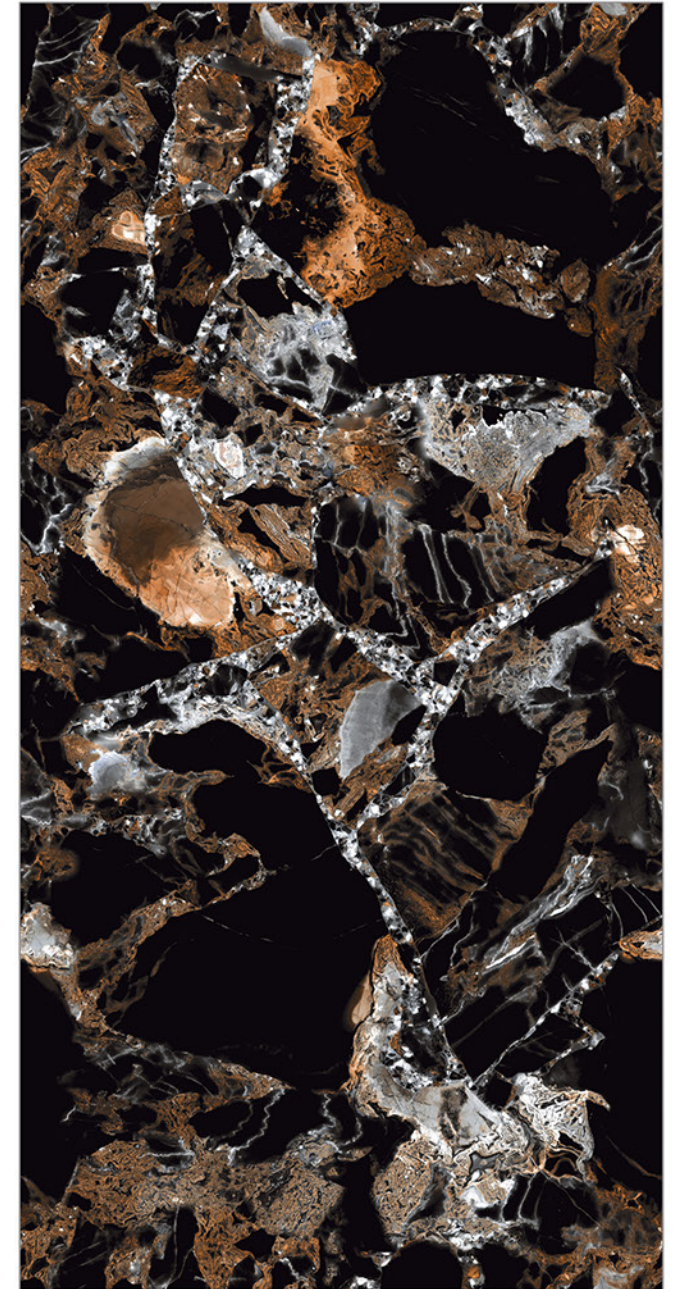

**Finish**  
**High Glossy**

**Randoms**  
**7**

600x  
1200 mm

GLAZED  
VITRIFIED  
TILES

BLACK EMPRO

**Size**  
**600x**  
**1200 mm**

**Finish**  
**High Glossy**

**Randoms**  
**4**