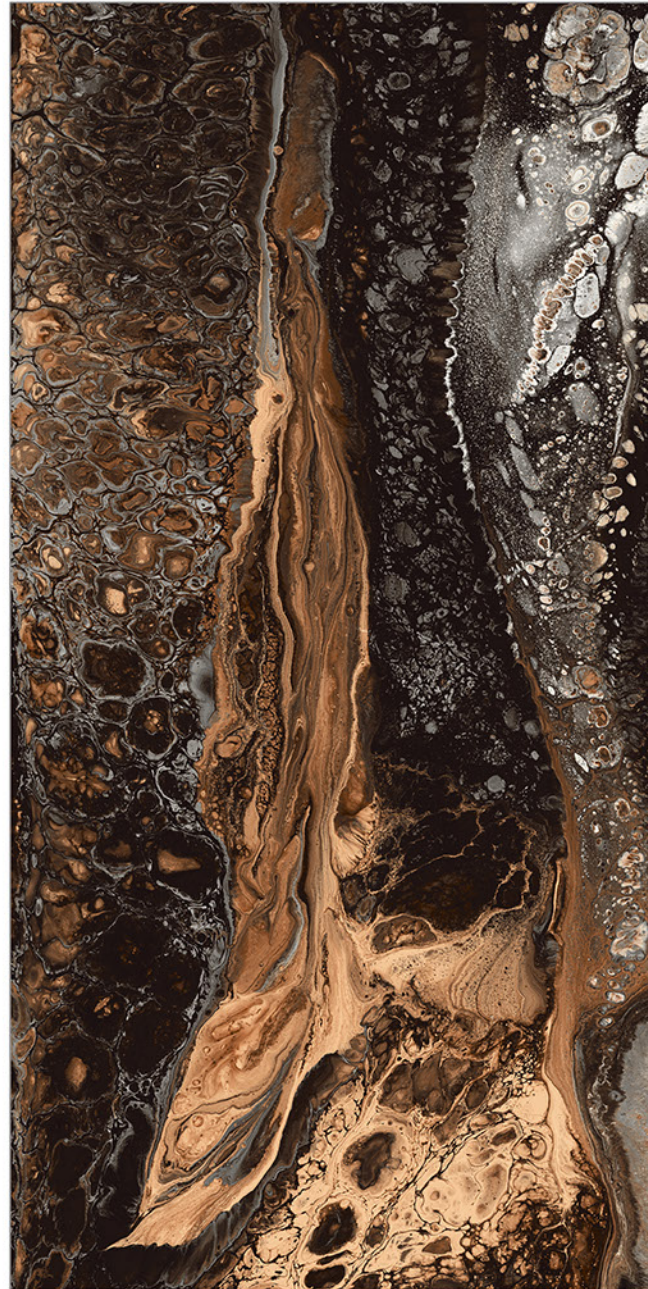

**Randoms**  
**3**

**Size**  
**600x**  
**1200 mm**

**Finish**  
**High Glossy**

**Randoms**  
**3**

**Size**  
**600x**  
**1200 mm**

**Finish**  
**High Glossy**

**Randoms**  
**4**

600x  
1200 mm

GLAZED  
VITRIFIED  
TILES

LIFARM BROWN

**Size**  
**600x**  
**1200 mm**

**Finish**  
**High Glossy**

**Randoms**  
**4**

**Size**  
**600x**  
**1200 mm**

**Finish**  
**High Glossy**

**Randoms**  
**4**