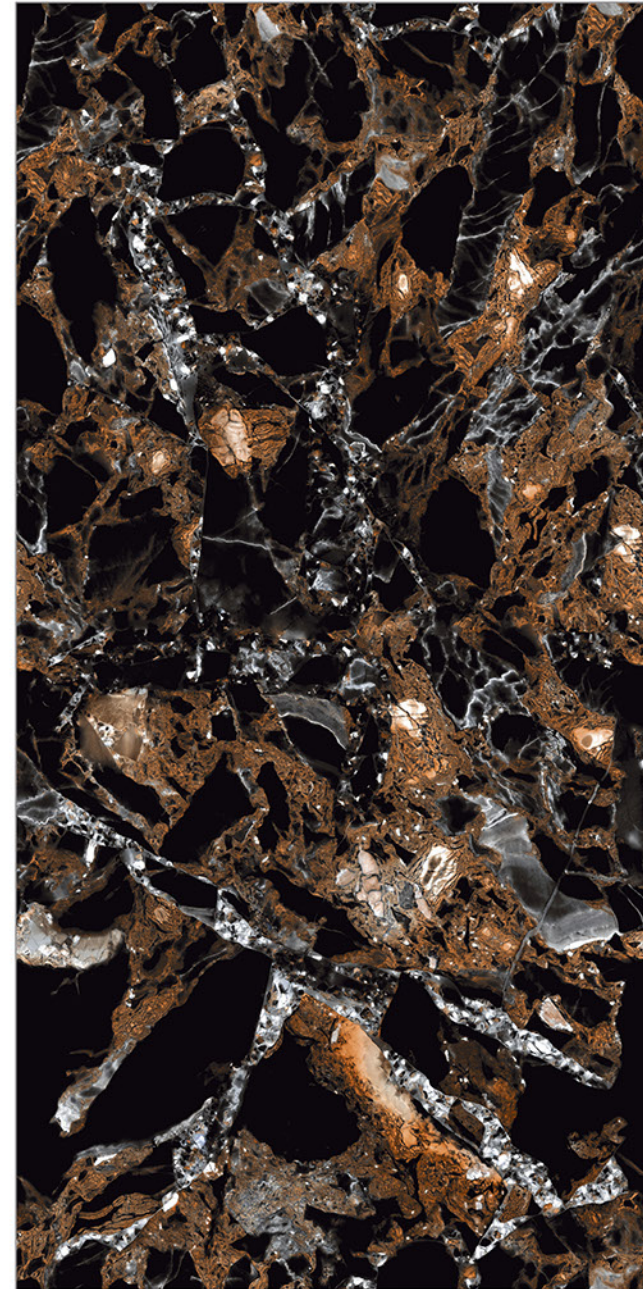

**Finish**  
**High Glossy**

**Randoms**  
**7**

600x  
1200 mm

GLAZED  
VITRIFIED  
TILES

BLACK EMPRO

**Size**  
**600x**  
**1200 mm**

**Finish**  
**High Glossy**

**Randoms**  
**4**