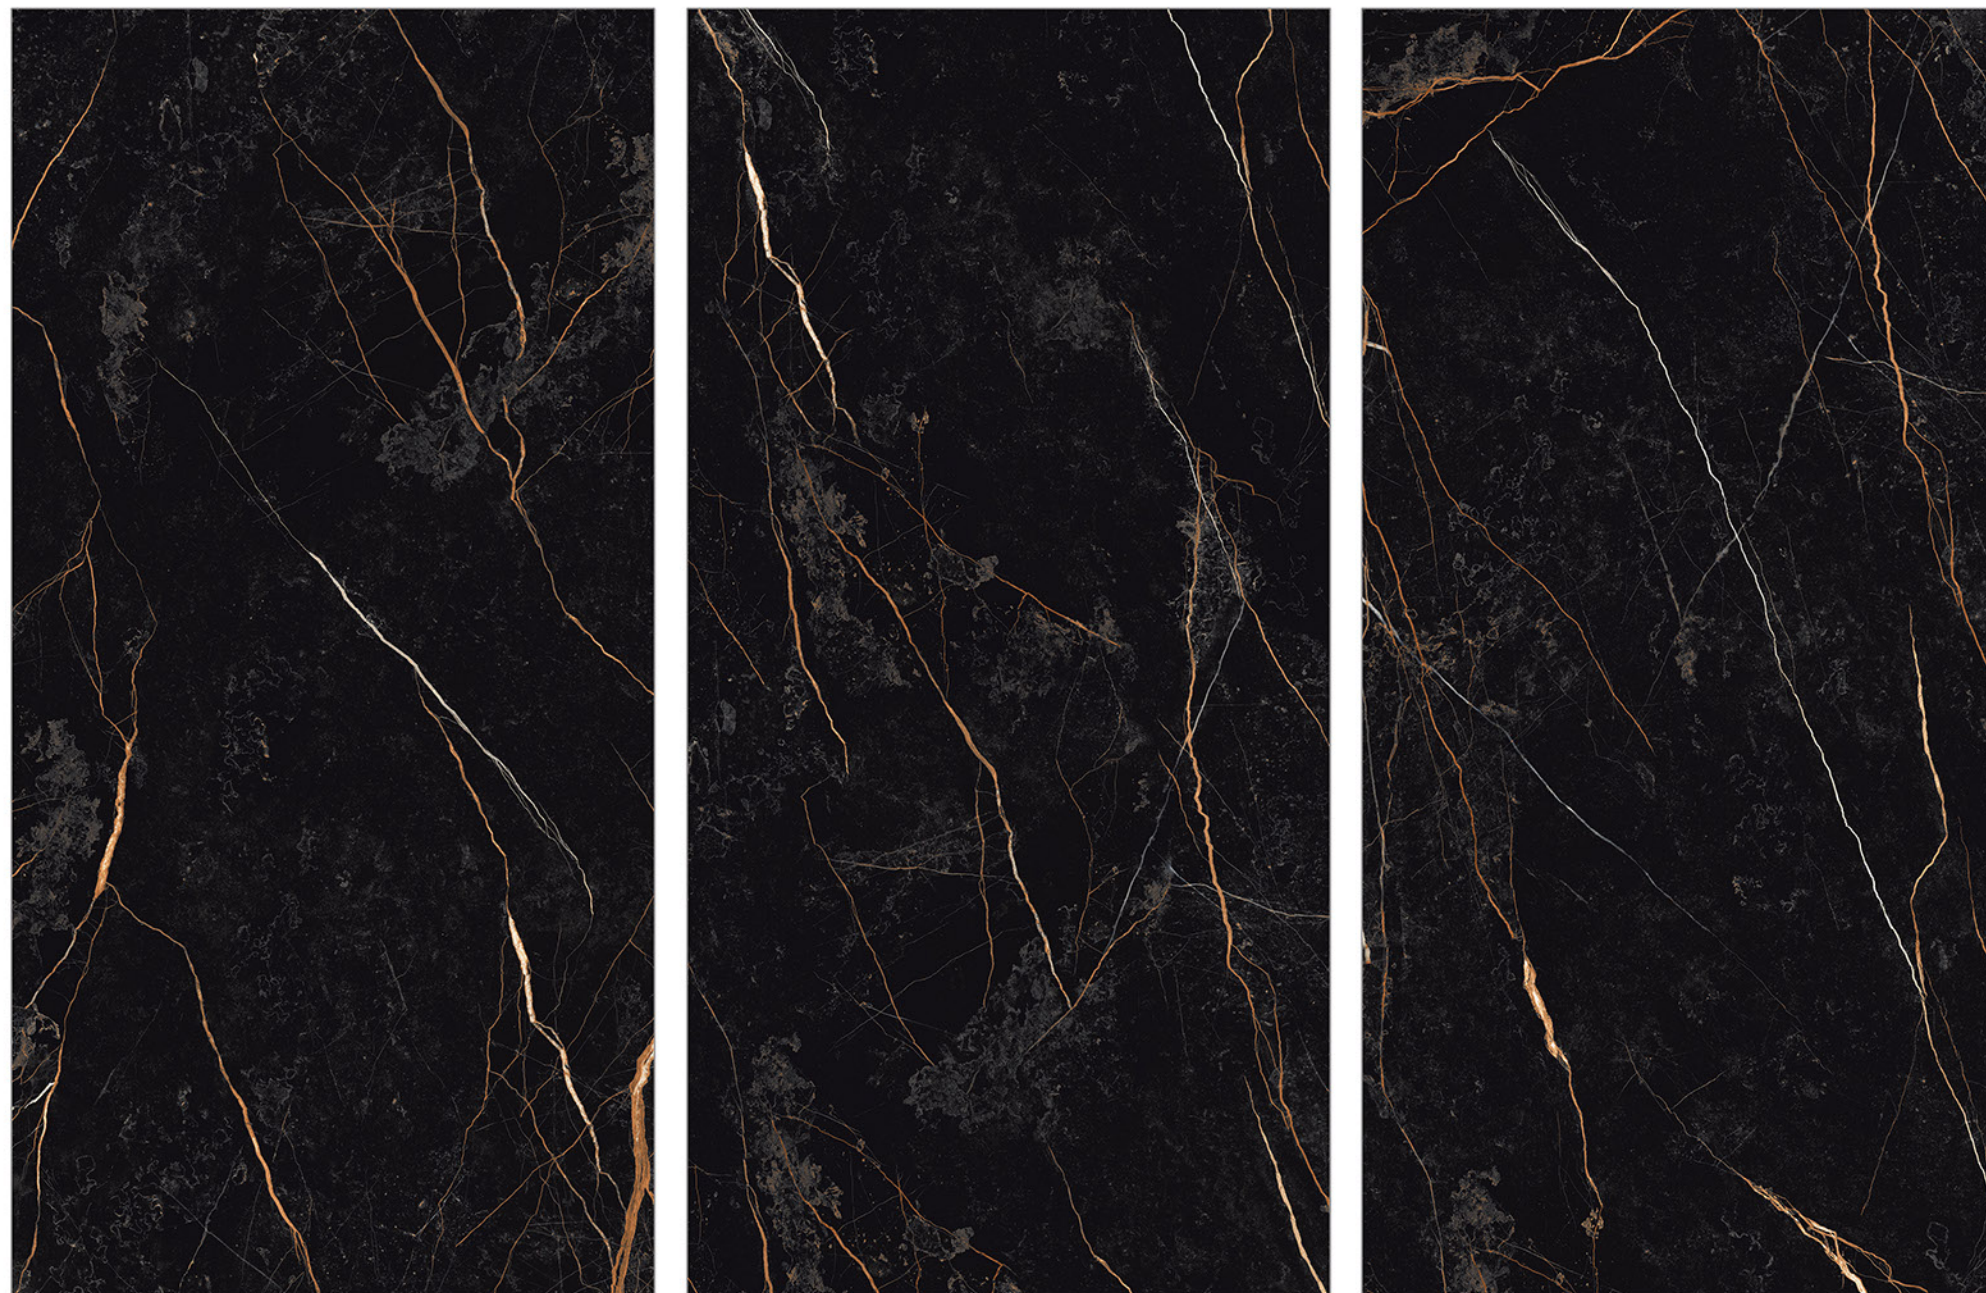

**Size**  
**600x**  
**1200 mm**

**Finish**  
**High Glossy**

**Randoms**  
**2**

600x  
1200 mm

GLAZED  
VITRIFIED  
TILES

STRATUM PORTORO

**Size**  
**600x**  
**1200 mm**

**Finish**  
**High Glossy**