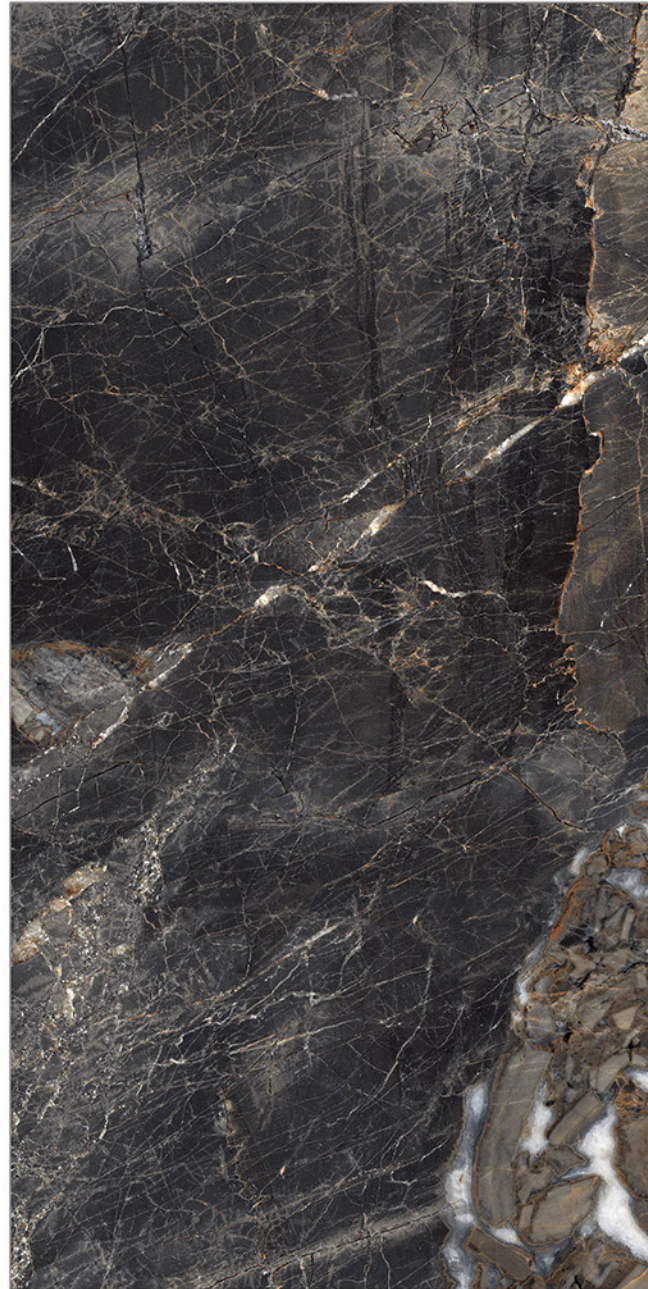

**Finish**  
**High Glossy**

**Randoms**  
**4**

600x  
1200 mm

GLAZED  
VITRIFIED  
TILES

TITANIUM GREY

**Size**  
**600x**  
**1200 mm**

**Finish**  
**High Glossy**

**Randoms**  
**7**