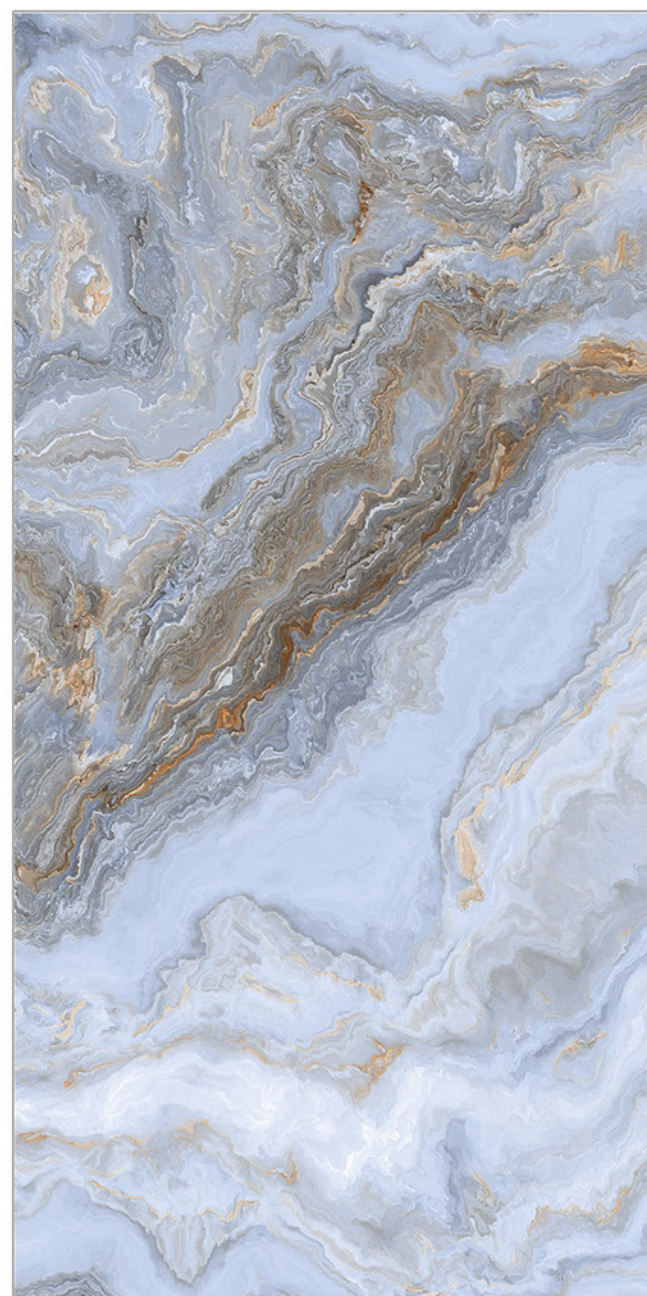

UNIQUE ART

**Size**  
**600x**  
**1200 mm**

**Finish**  
**High Glossy**

**Randoms**  
**5**

**600x  
1200 mm**

**GLAZED  
VITRIFIED  
TILES**

**VENETIAN BLUE**

**Size**  
**600x**  
**1200 mm**

**Finish**  
**High Glossy**

**Randoms**  
**3**

**Size**  
**600x**  
**1200 mm**

**Finish**  
**High Glossy**

**Randoms**  
**3**

**VENETIAN GREY-A&B**

**Size**  
**600x**  
**1200 mm**

**Finish**  
**High Glossy**