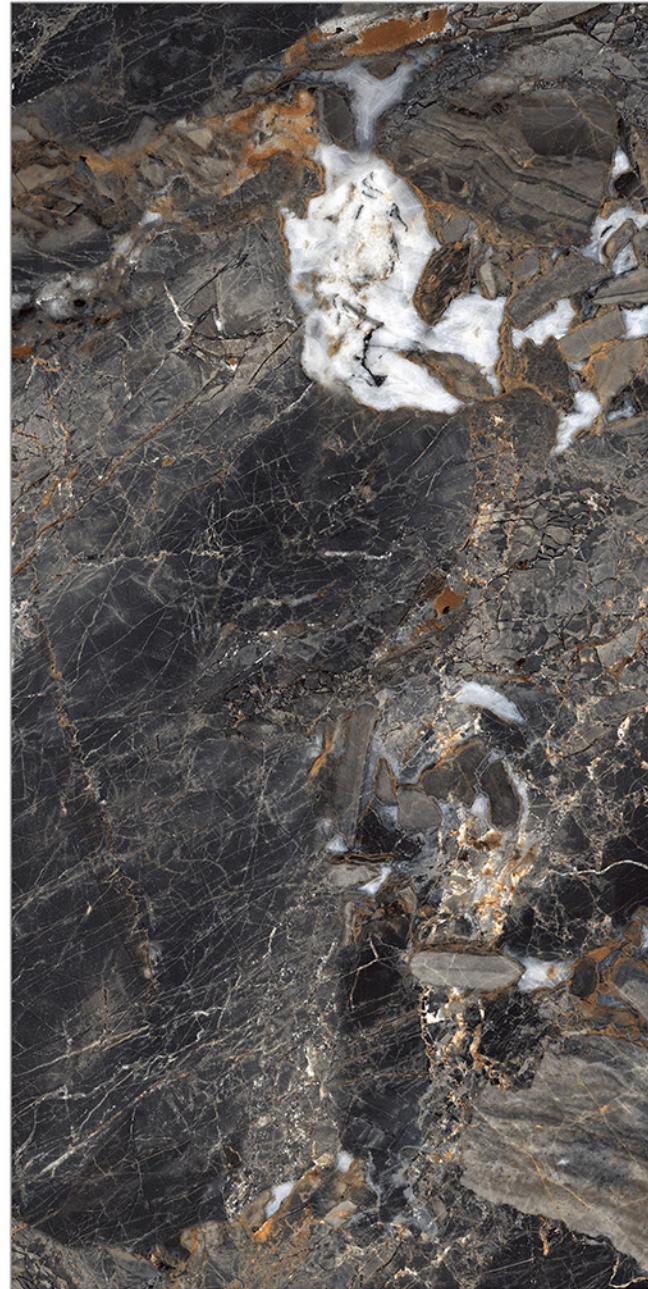

**Finish**  
**High Glossy**

**Randoms**  
**4**

600x  
1200 mm

GLAZED  
VITRIFIED  
TILES

TITANIUM GREY

**Size**  
**600x**  
**1200 mm**

**Finish**  
**High Glossy**

**Randoms**  
**7**