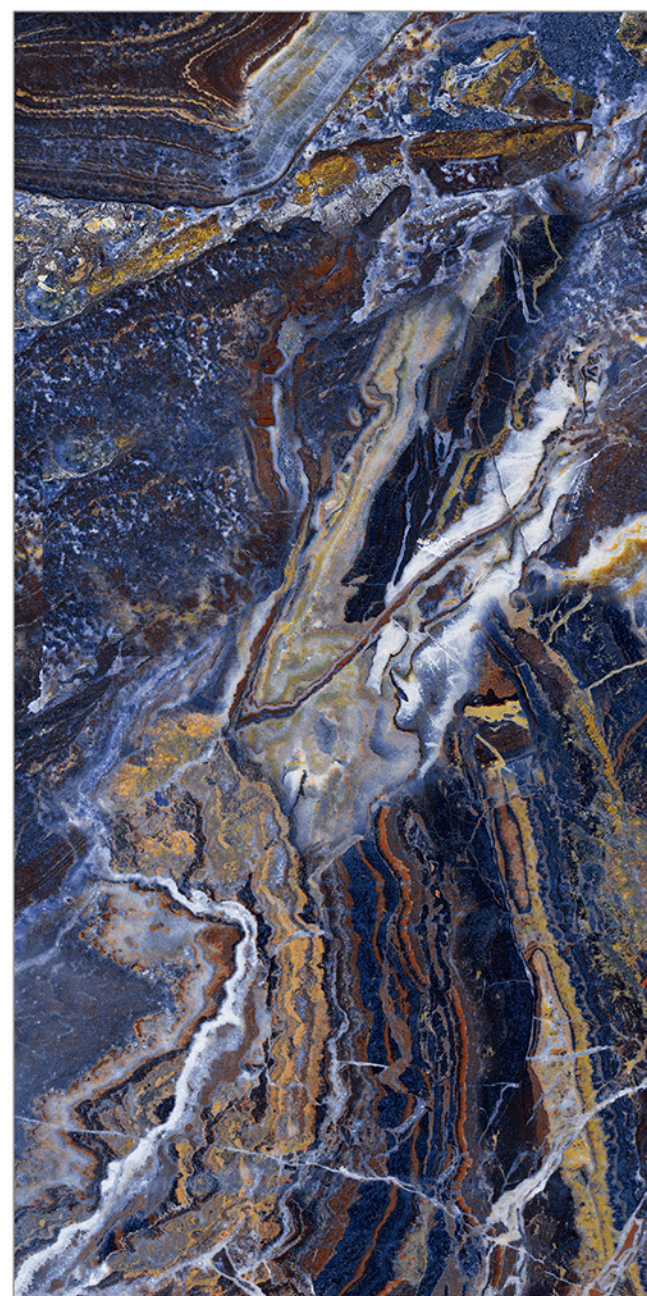

**Size**  
**600x**  
**1200 mm**

**Finish**  
**High Glossy**  
**Nebula**

**Randoms**  
**4**

600x  
1200 mm

GLAZED  
VITRIFIED  
TILES

INVICTUS COBALT

**Size**  
**600x**  
**1200 mm**

**Finish**  
**High Glossy**  
**Nebula**