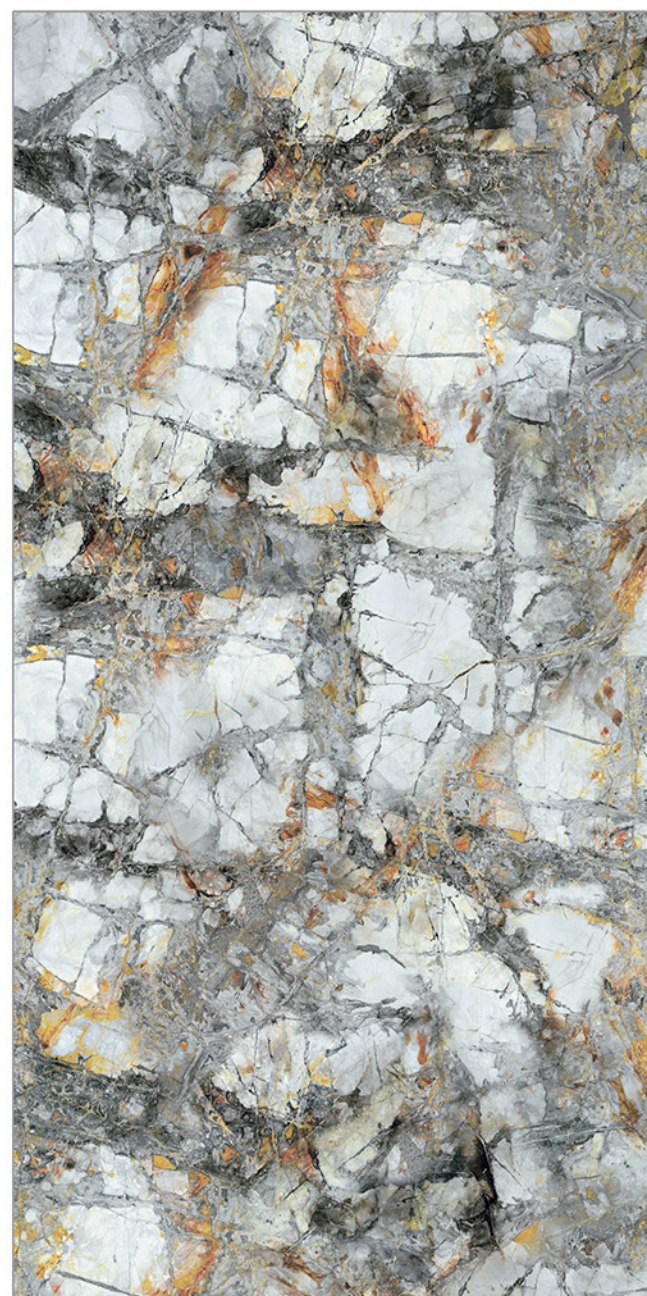

**Size**  
**600x**  
**1200 mm**

**Finish**  
**High Glossy**  
**Nebula**

**Randoms**  
**4**

600x  
1200 mm

GLAZED  
VITRIFIED  
TILES

INVICTUS COBALT

**Size**  
**600x**  
**1200 mm**

**Finish**  
**High Glossy**  
**Nebula**