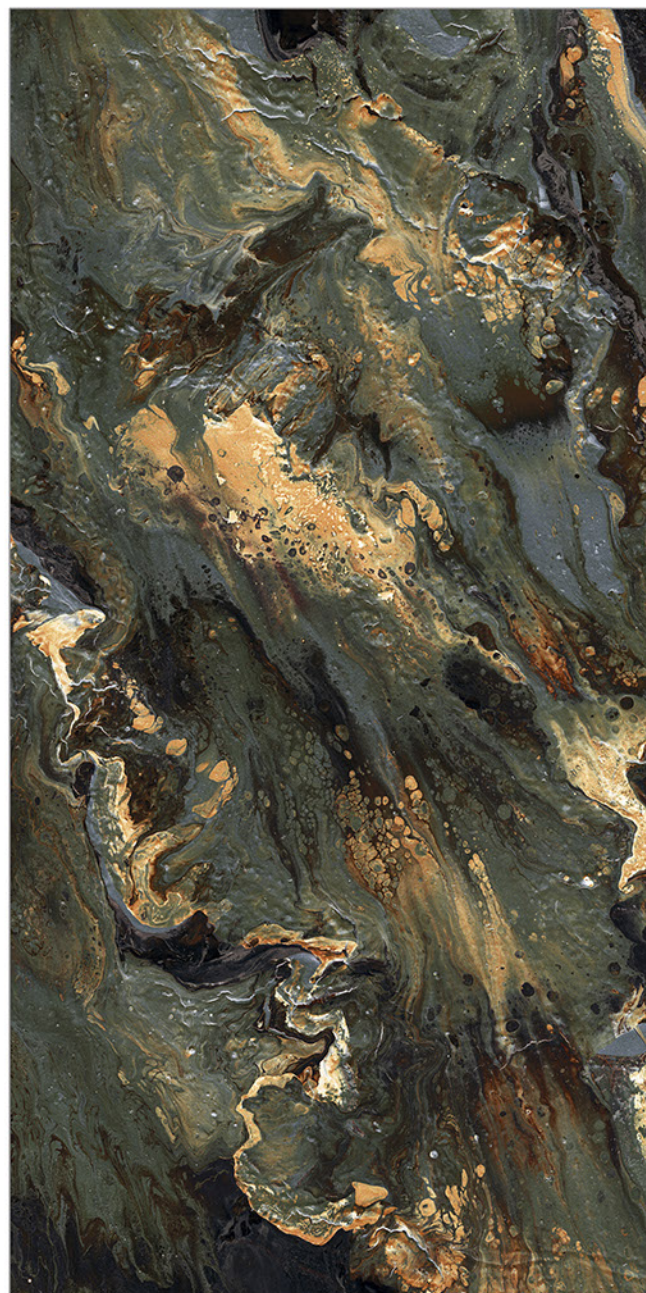

**Size**  
**600x**  
**1200 mm**

**Finish**  
**High Glossy**  
**Nebula**

**Randoms**  
**4**

600x  
1200 mm

GLAZED  
VITRIFIED  
TILES

LOGGER GREEN

**Size**  
**600x**  
**1200 mm**

**Finish**  
**High Glossy**  
**Nebula**