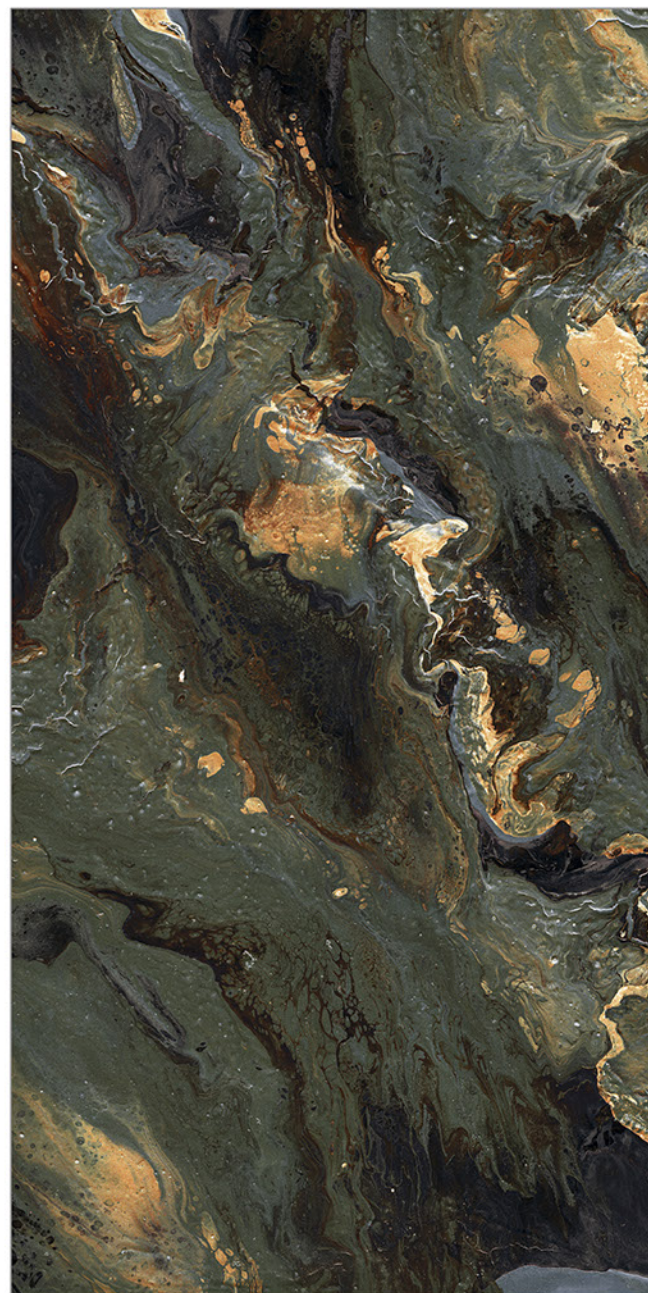

**Size**  
**600x**  
**1200 mm**

**Finish**  
**High Glossy**  
**Nebula**

**Randoms**  
**4**

600x  
1200 mm

GLAZED  
VITRIFIED  
TILES

LOGGER GREEN

**Size**  
**600x**  
**1200 mm**

**Finish**  
**High Glossy**  
**Nebula**