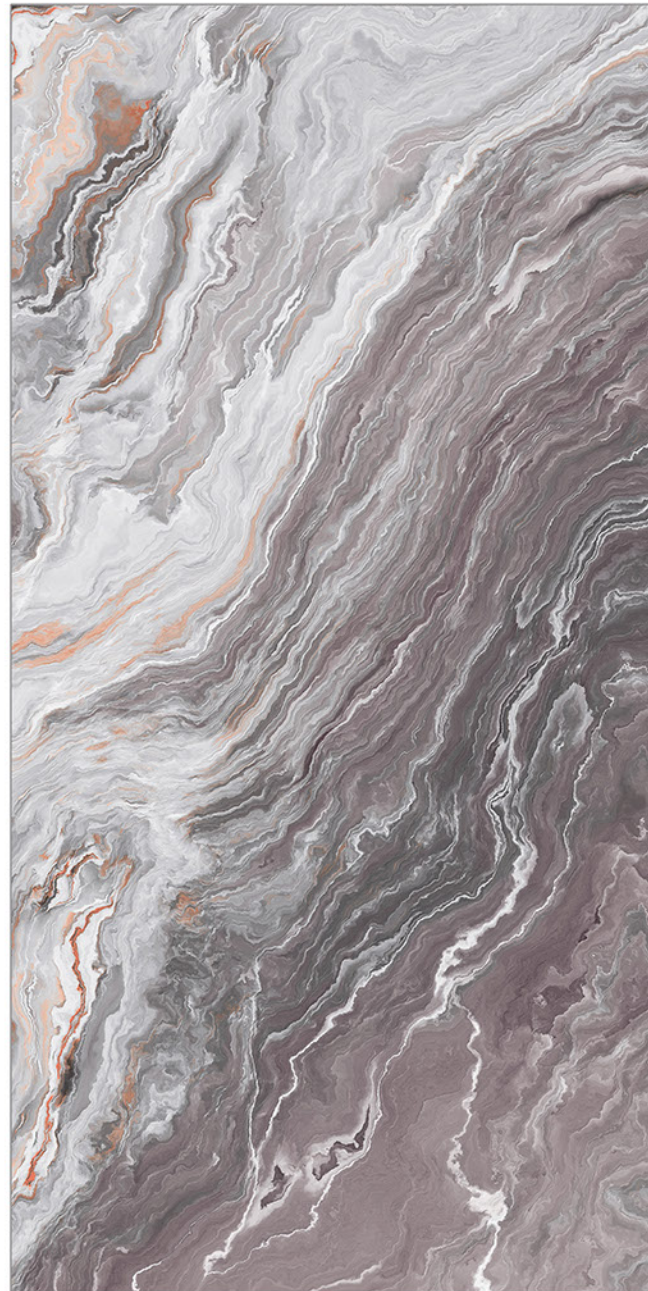

**Randoms**  
**4**

600x  
1200 mm

GLAZED  
VITRIFIED  
TILES

EMERALD MINT

**Size**  
**600x**  
**1200 mm**

**Finish**  
**High Glossy**  
**Nebula**

**Randoms**  
**5**

**Size**  
**600x**  
**1200 mm**