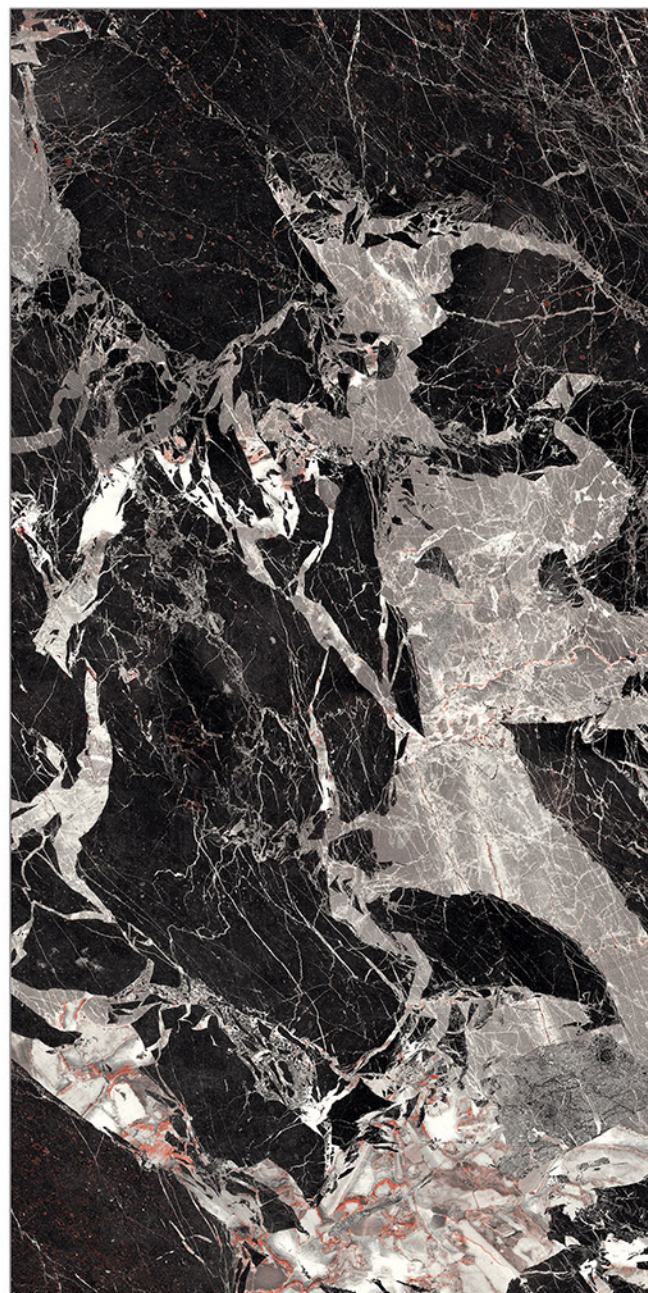

**Randoms**  
**4**

600x  
1200 mm

GLAZED  
VITRIFIED  
TILES

ASTRUS GRIGIO

**Size**  
**600x**  
**1200 mm**

**Finish**  
**High Glossy**  
**Nebula**

**Randoms**  
**8**

**Size**  
**600x**  
**1200 mm**