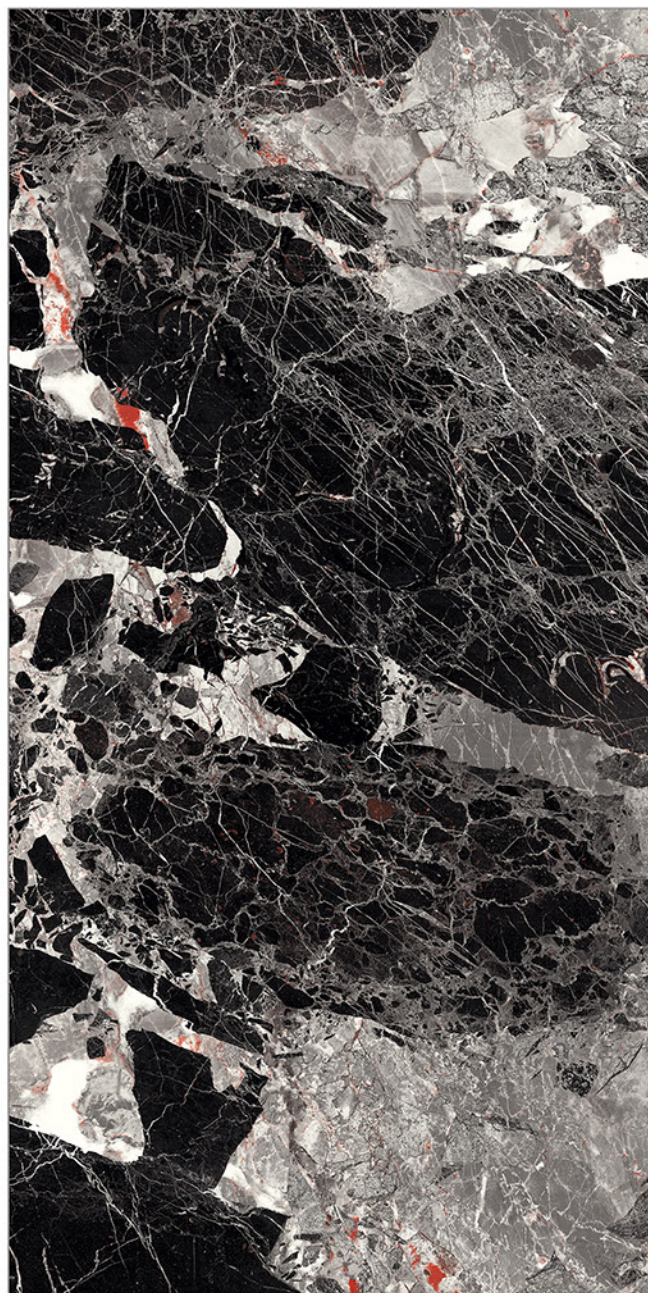

**Randoms**  
**4**

600x  
1200 mm

GLAZED  
VITRIFIED  
TILES

ASTRUS GRIGIO

**Size**  
**600x**  
**1200 mm**

**Finish**  
**High Glossy**  
**Nebula**

**Randoms**  
**8**

**Size**  
**600x**  
**1200 mm**