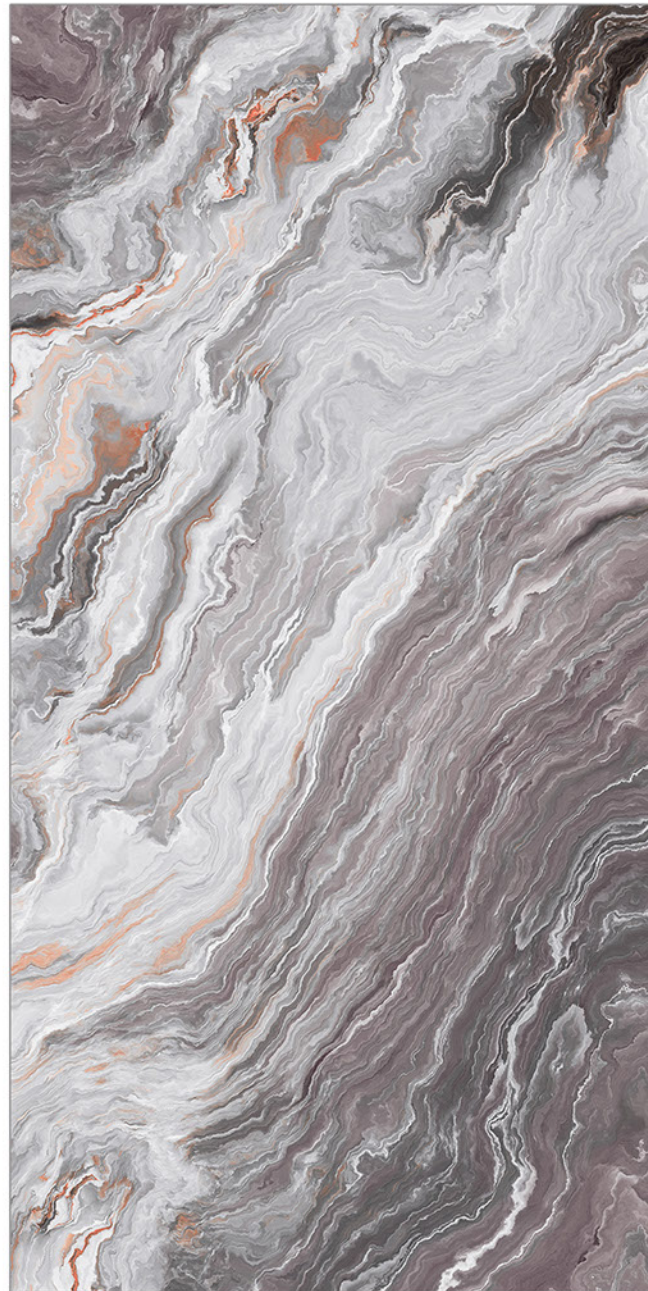

**Randoms**  
**4**

600x  
1200 mm

GLAZED  
VITRIFIED  
TILES

EMERALD MINT

**Size**  
**600x**  
**1200 mm**

**Finish**  
**High Glossy**  
**Nebula**

**Randoms**  
**5**

**Size**  
**600x**  
**1200 mm**