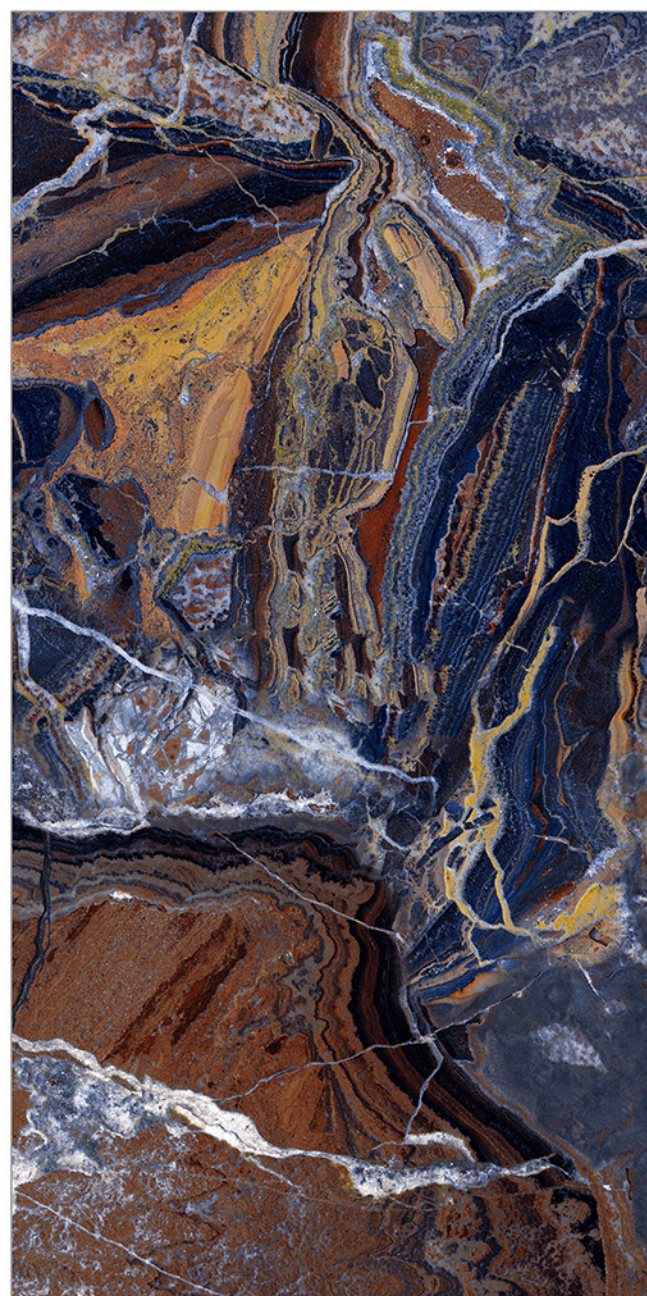

**Size**  
**600x**  
**1200 mm**

**Finish**  
**High Glossy**  
**Nebula**

**Randoms**  
**4**

600x  
1200 mm

GLAZED  
VITRIFIED  
TILES

INVICTUS COBALT

**Size**  
**600x**  
**1200 mm**

**Finish**  
**High Glossy**  
**Nebula**