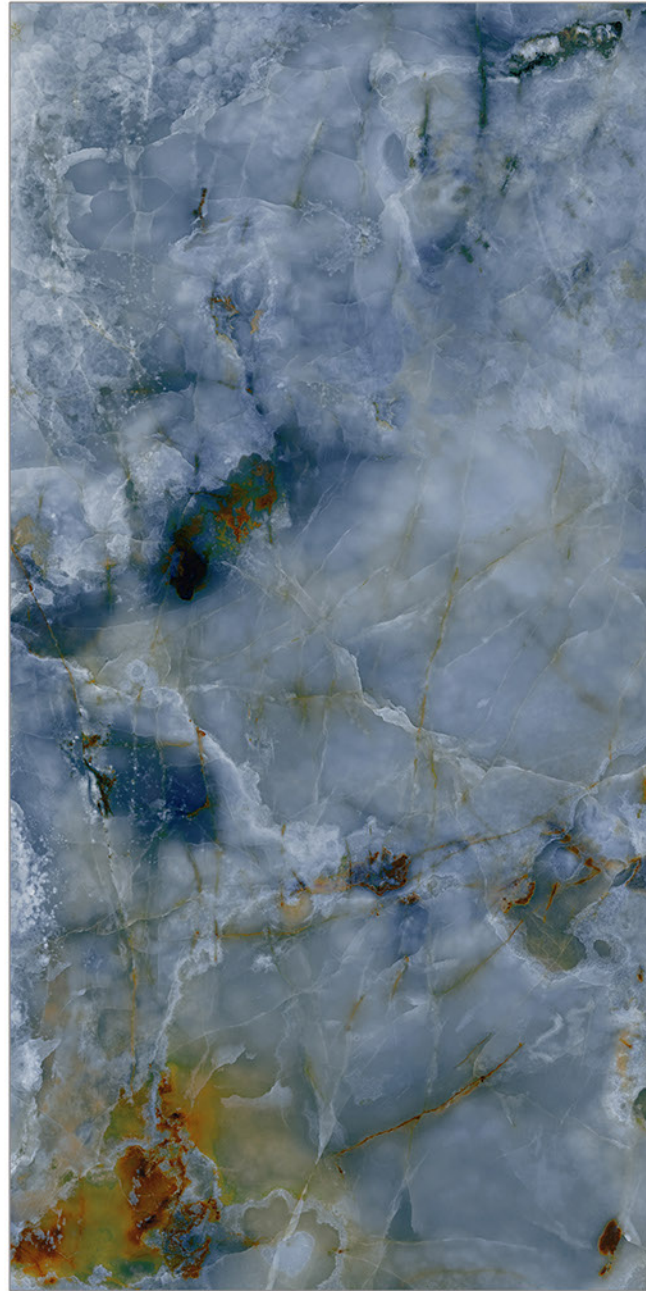

**Size**  
**600x**  
**1200 mm**

**Finish**  
**High Glossy**  
**Nebula**

**Randoms**  
**6**

600x  
1200 mm

GLAZED  
VITRIFIED  
TILES

CORAL AQUA

**Size**  
**600x**  
**1200 mm**

**Finish**  
**High Glossy**  
**Nebula**