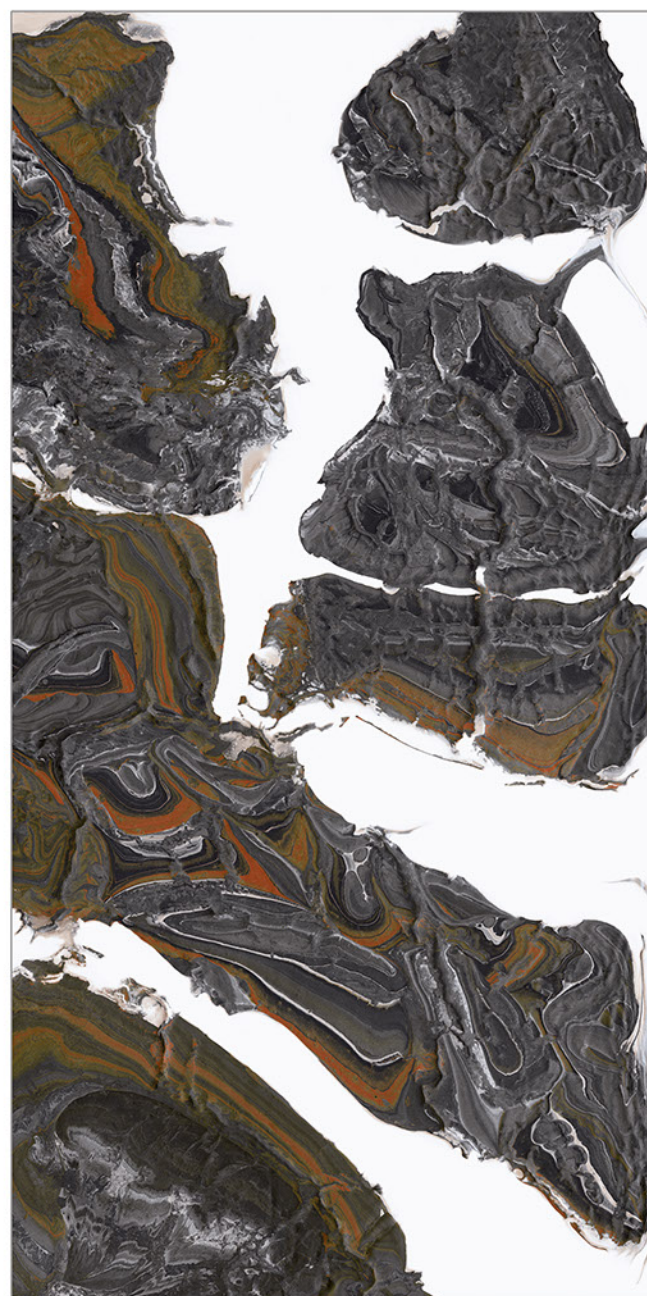

CABALLO MULTY

**Size**  
**600x**  
**1200 mm**

**Finish**  
**High Glossy**  
**Nebula**

**Randoms**  
**4**

**600x  
1200 mm**

**GLAZED  
VITRIFIED  
TILES**

**CALIFORNIA CANARY**

**Size**  
**600x**  
**1200 mm**