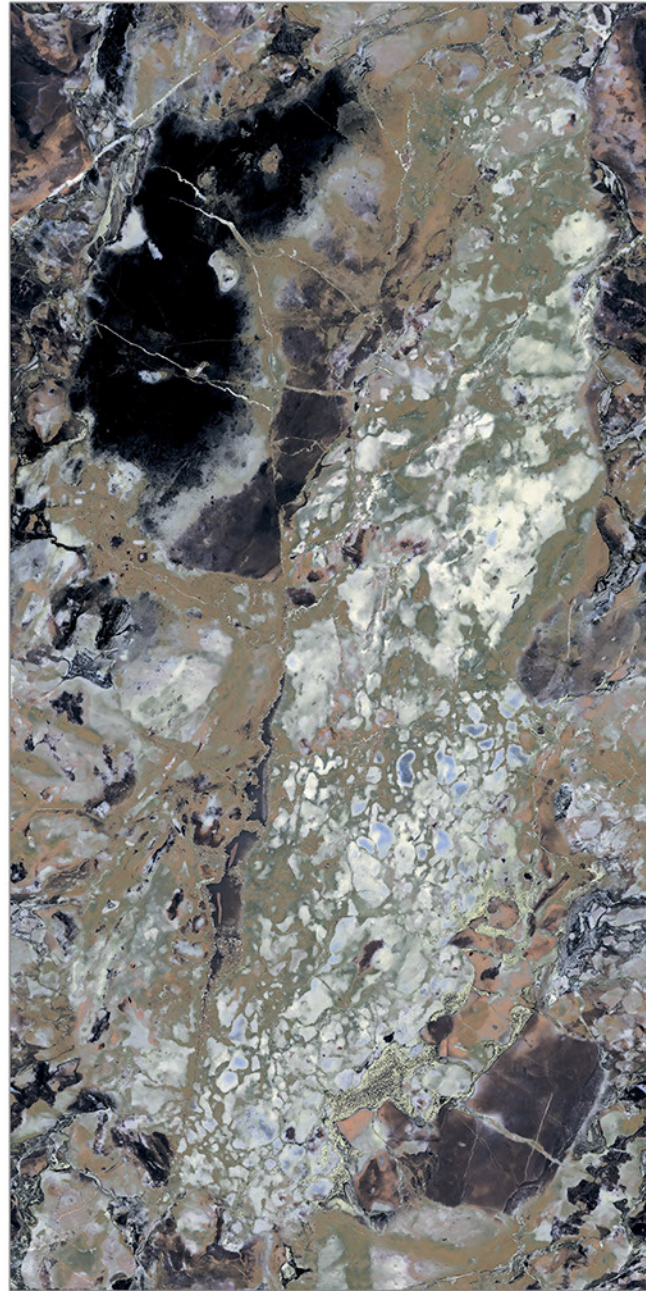

## BAYCLIFF BROWN

**Size**  
**600x**  
**1200 mm**

**Finish**  
**High Glossy**  
**Nebula**

**Randoms**  
**4**

600x  
1200 mm

GLAZED  
VITRIFIED  
TILES

BAYCLIFF JET

**Size**  
**600x**  
**1200 mm**