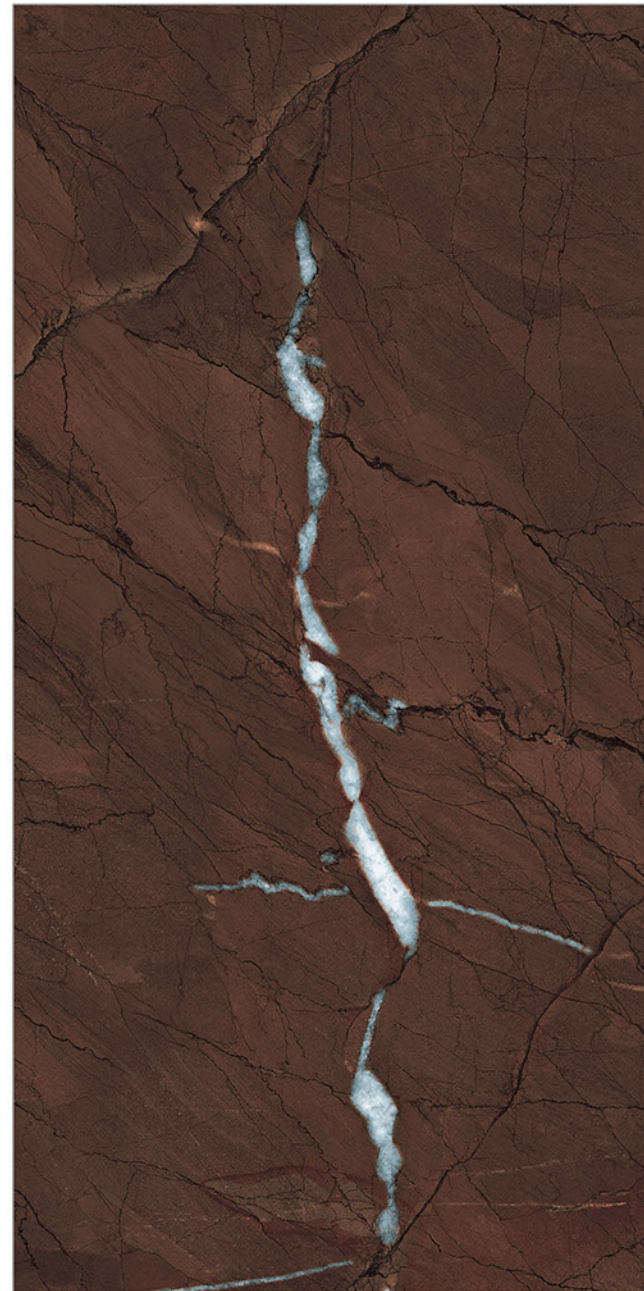

**Finish**  
**High Glossy**  
**Nebula**

**Randoms**  
**5**

**Size**  
**600x**  
**1200 mm**

**Finish**  
**High Glossy**  
**Nebula**

**Randoms**  
**5**

600x  
1200 mm

GLAZED  
VITRIFIED  
TILES

EON LAVA