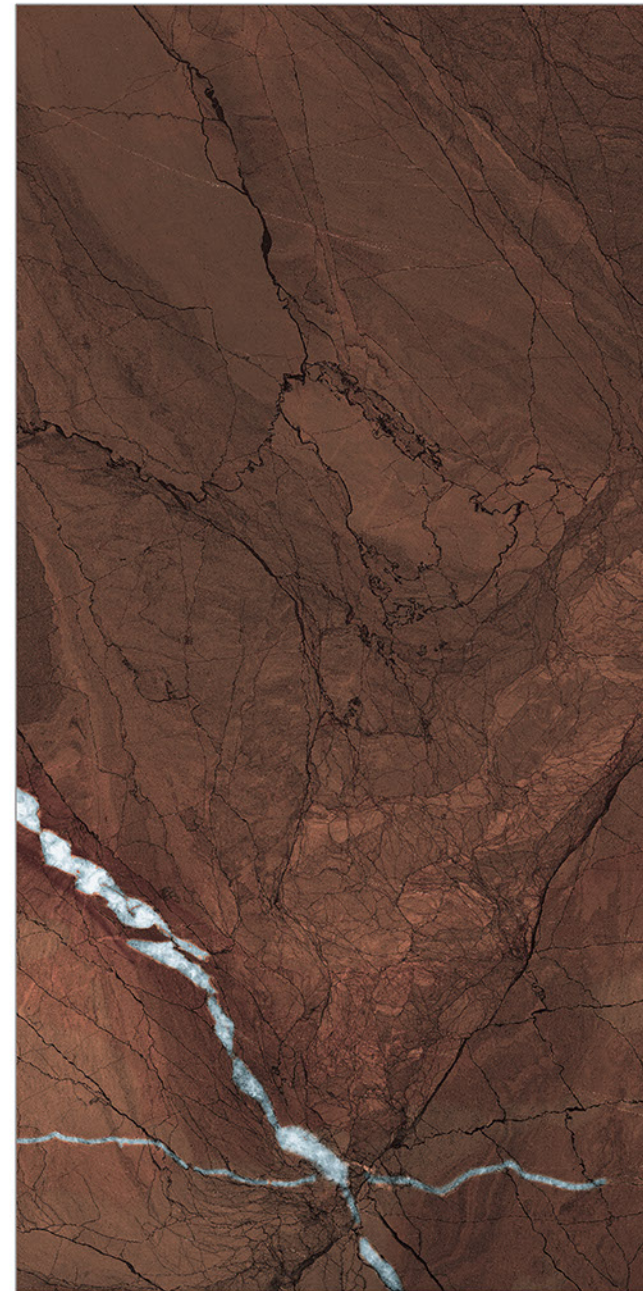

**Finish**  
**High Glossy**  
**Nebula**

**Randoms**  
**5**

**Size**  
**600x**  
**1200 mm**

**Finish**  
**High Glossy**  
**Nebula**

**Randoms**  
**5**

600x  
1200 mm

GLAZED  
VITRIFIED  
TILES

EON LAVA