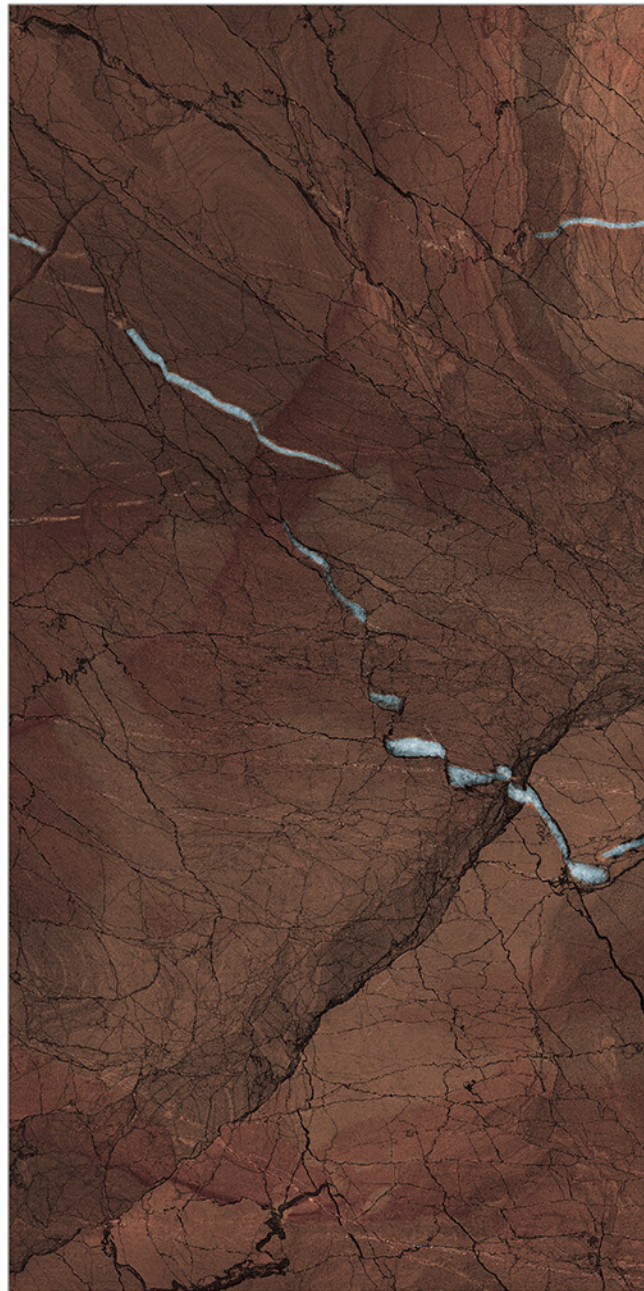

**Finish**  
**High Glossy**  
**Nebula**

**Randoms**  
**5**

**Size**  
**600x**  
**1200 mm**

**Finish**  
**High Glossy**  
**Nebula**

**Randoms**  
**5**

600x  
1200 mm

GLAZED  
VITRIFIED  
TILES

EON LAVA