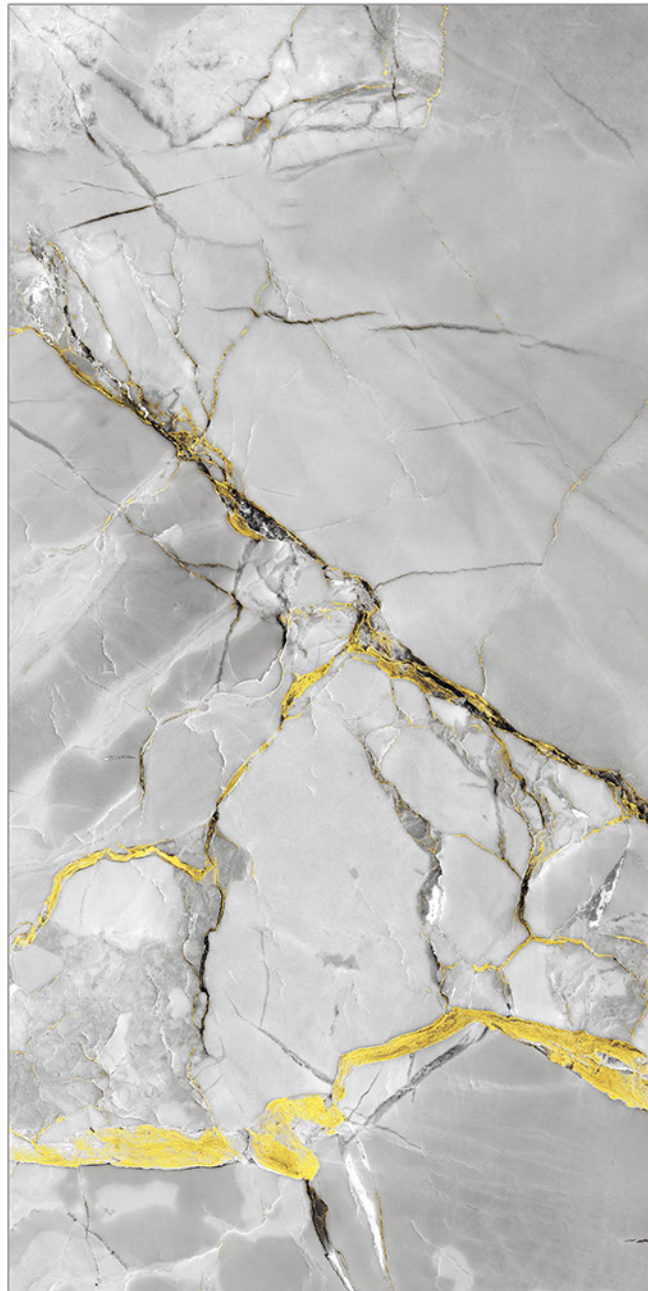

CABALLO MULTY

**Size**  
**600x**  
**1200 mm**

**Finish**  
**High Glossy**  
**Nebula**

**Randoms**  
**4**

**600x  
1200 mm**

**GLAZED  
VITRIFIED  
TILES**

**CALIFORNIA CANARY**

**Size**  
**600x**  
**1200 mm**