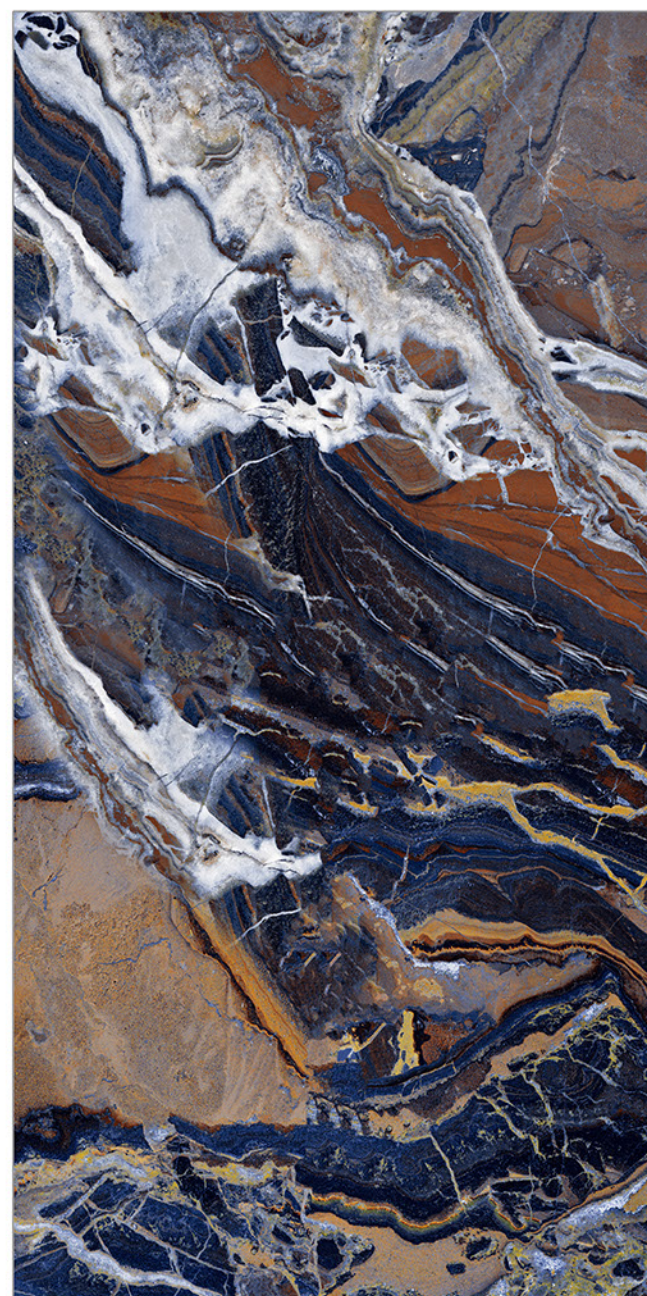

**Size**  
**600x**  
**1200 mm**

**Finish**  
**High Glossy**  
**Nebula**

**Randoms**  
**4**

600x  
1200 mm

GLAZED  
VITRIFIED  
TILES

INVICTUS COBALT

**Size**  
**600x**  
**1200 mm**

**Finish**  
**High Glossy**  
**Nebula**