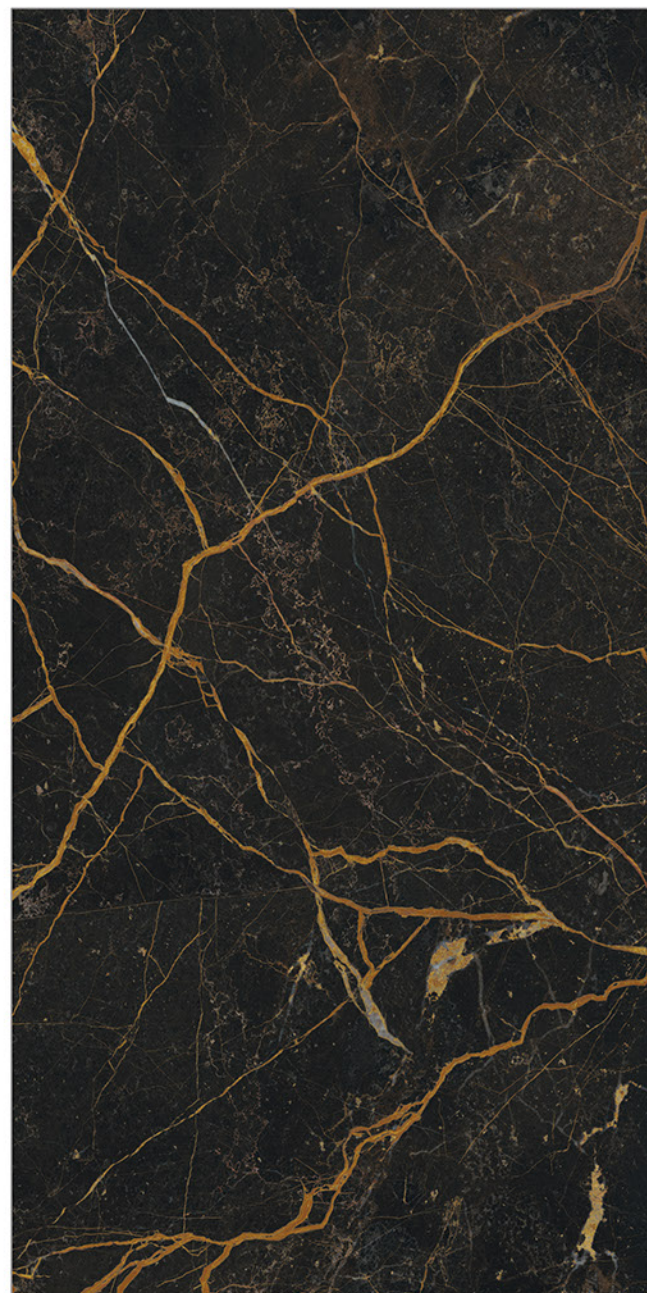

600x  
1200 mm

GLAZED  
VITRIFIED  
TILES

ELEMENT GREEN

**Size**  
**600x**  
**1200 mm**

**Finish**  
**High Glossy**  
**Nebula**

**Randoms**  
**2**

**Size**  
**600x**  
**1200 mm**

**Finish**  
**High Glossy**  
**Nebula**