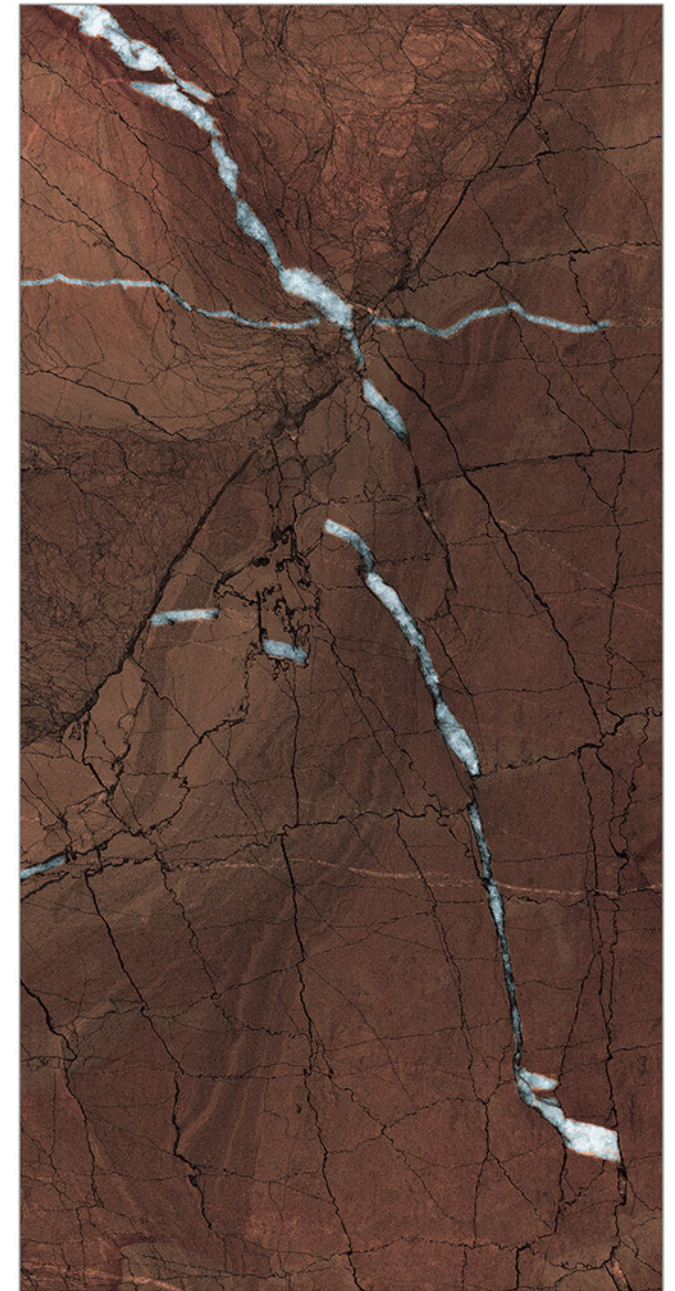

**Finish**  
**High Glossy**  
**Nebula**

**Randoms**  
**5**

**Size**  
**600x**  
**1200 mm**

**Finish**  
**High Glossy**  
**Nebula**

**Randoms**  
**5**

600x  
1200 mm

GLAZED  
VITRIFIED  
TILES

EON LAVA