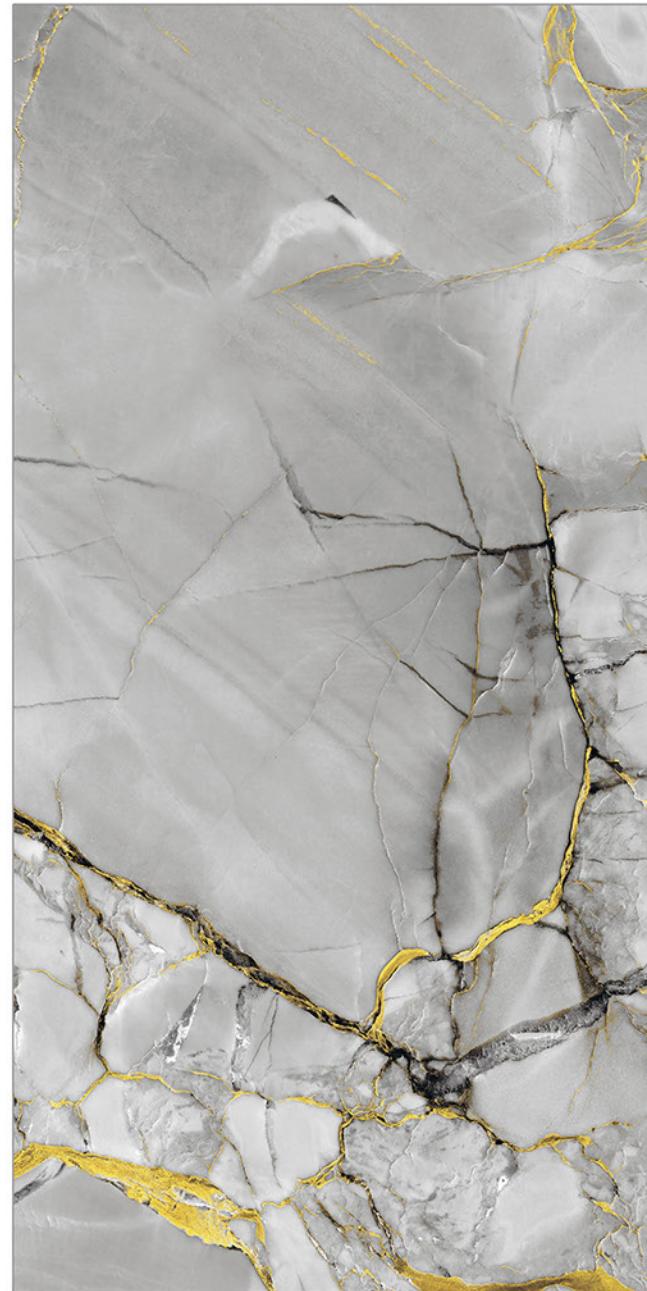

CABALLO MULTY

**Size**  
**600x**  
**1200 mm**

**Finish**  
**High Glossy**  
**Nebula**

**Randoms**  
**4**

**600x  
1200 mm**

**GLAZED  
VITRIFIED  
TILES**

**CALIFORNIA CANARY**

**Size**  
**600x**  
**1200 mm**