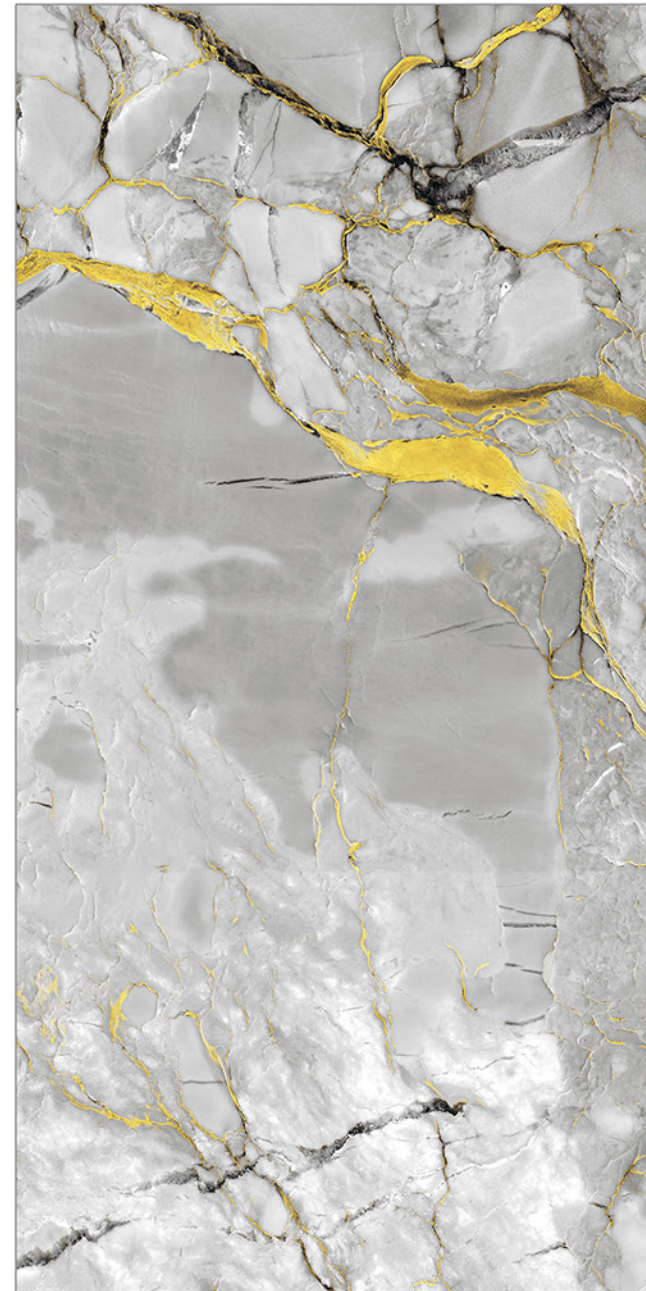

CABALLO MULTY

**Size**  
**600x**  
**1200 mm**

**Finish**  
**High Glossy**  
**Nebula**

**Randoms**  
**4**

**600x  
1200 mm**

**GLAZED  
VITRIFIED  
TILES**

**CALIFORNIA CANARY**

**Size**  
**600x**  
**1200 mm**