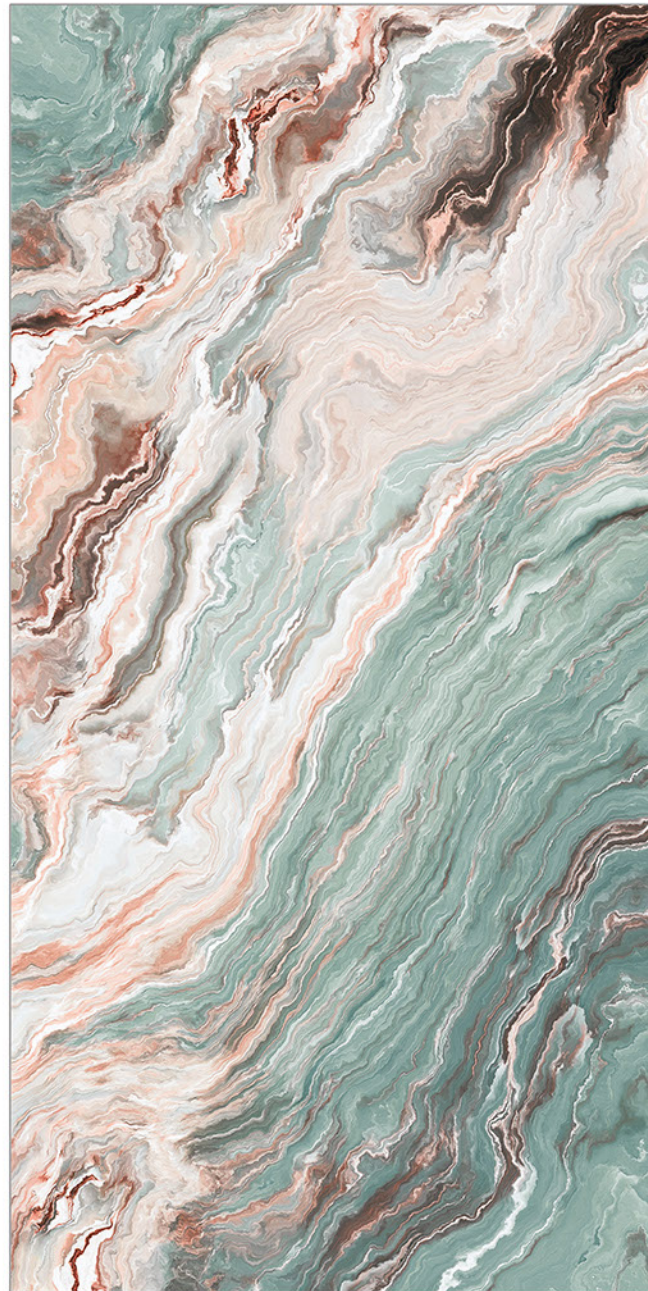

**Randoms**  
**4**

600x  
1200 mm

GLAZED  
VITRIFIED  
TILES

EMERALD MINT

**Size**  
**600x**  
**1200 mm**

**Finish**  
**High Glossy**  
**Nebula**

**Randoms**  
**5**

**Size**  
**600x**  
**1200 mm**